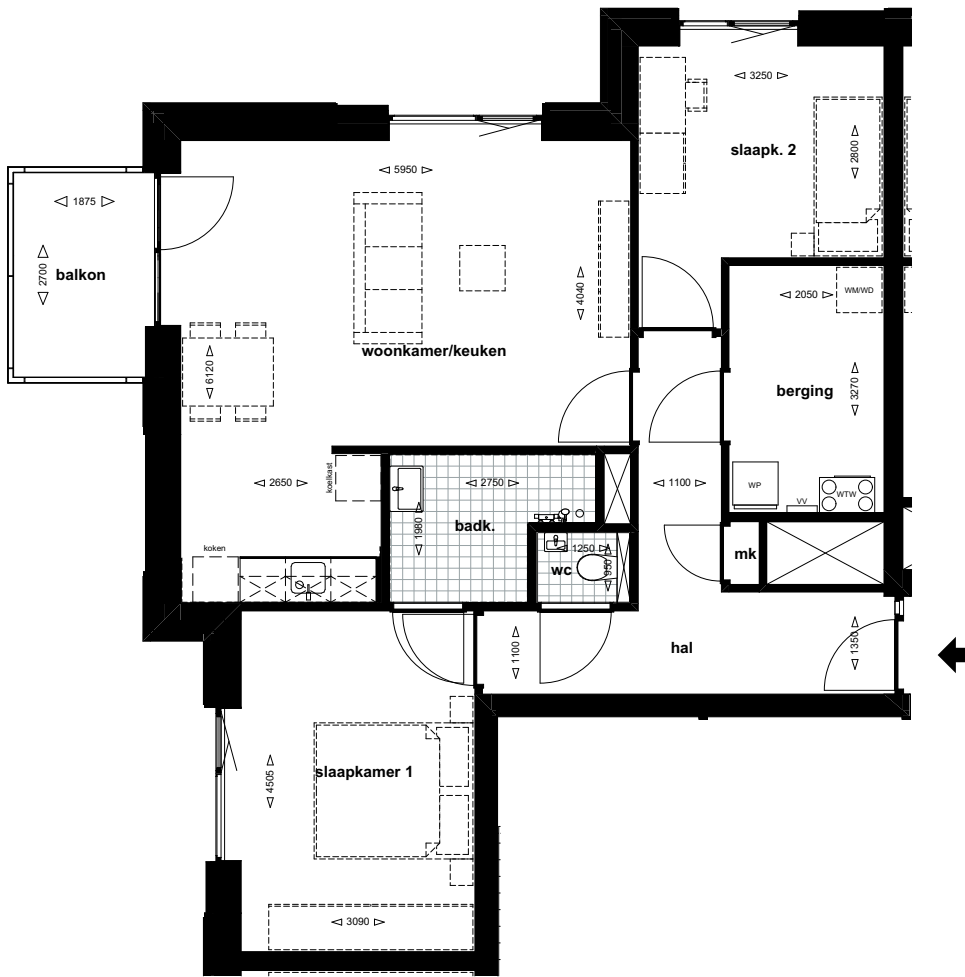

75 huurappartementen hoek Kasteellaan - Burgemeester Verwieelstraat Waalwijk

Burgemeester Verwieelstraat 2b-43, 5141 BD WAALWIJK - hoekwoning type C - negende verdieping

schaal 1:100

d.d. 20-02-2025