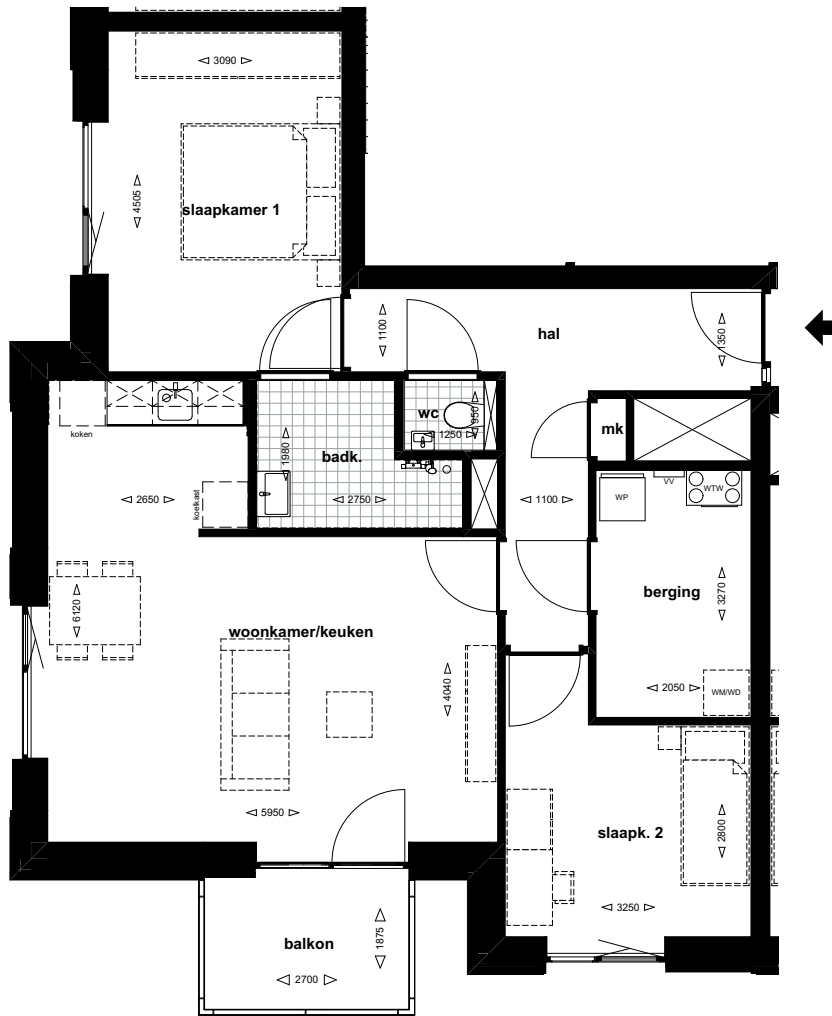

75 huurappartementen hoek Kasteellaan - Burgemeester Verwielstraat Waalwijk

Burgemeester Verwielstraat 2b-08, 5141 BD WAALWIJK - hoekwoning type C - tweede verdieping

schaal 1:100

d.d. 20-02-2025

**75 huurappartementen hoek Kasteellaan - Burgemeester Verwieelstraat Waalwijk**

Burgemeester Verwieelstraat 2b-18, 5141 BD WAALWIJK - hoekwoning type C - vierde verdieping

schaal 1:100

d.d. 20-02-2025

**75 huurappartementen hoek Kasteellaan - Burgemeester Verwieelstraat Waalwijk**

Burgemeester Verwieelstraat 2b-38, 5141 BD WAALWIJK - hoekwoning type C - achtste verdieping

schaal 1:100

d.d. 20-02-2025

**75 huurappartementen hoek Kasteellaan - Burgemeester Verwieelstraat Waalwijk**

Burgemeester Verwieelstraat 2b-42, 5141 BD WAALWIJK - hoekwoning type C - achtste verdieping

schaal 1:100