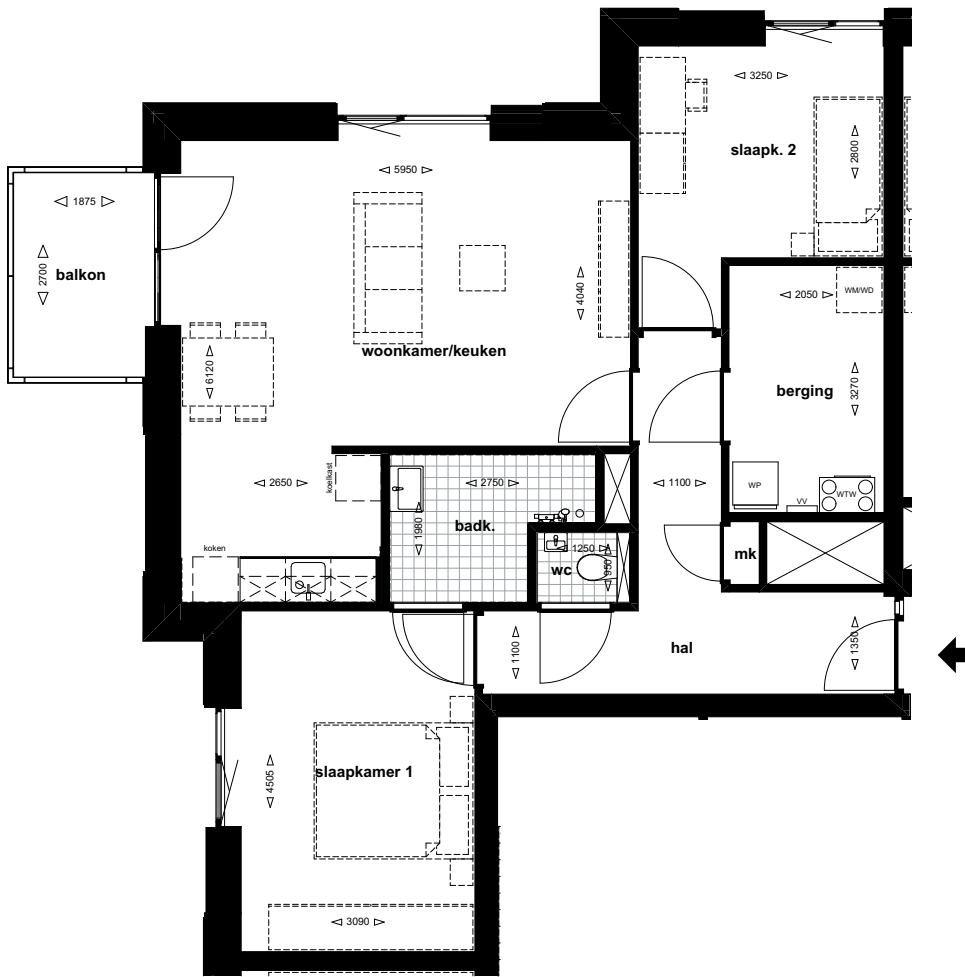

75 huurappartementen hoek Kasteellaan - Burgemeester Verwielstraat Waalwijk

Burgemeester Verwielstraat 2b-08, 5141 BD WAALWIJK - hoekwoning type C - tweede verdieping

schaal 1:100

d.d. 20-02-2025

**75 huurappartementen hoek Kasteellaan - Burgemeester Verwieelstraat Waalwijk**

Burgemeester Verwieelstraat 2b-18, 5141 BD WAALWIJK - hoekwoning type C - vierde verdieping

schaal 1:100

d.d. 20-02-2025

**75 huurappartementen hoek Kasteellaan - Burgemeester Verwieelstraat Waalwijk**

Burgemeester Verwieelstraat 2b-38, 5141 BD WAALWIJK - hoekwoning type C - achtste verdieping

schaal 1:100

d.d. 20-02-2025

**75 huurappartementen hoek Kasteellaan - Burgemeester Verwieelstraat Waalwijk**

Burgemeester Verwieelstraat 2b-42, 5141 BD WAALWIJK - hoekwoning type C - achtste verdieping

schaal 1:100