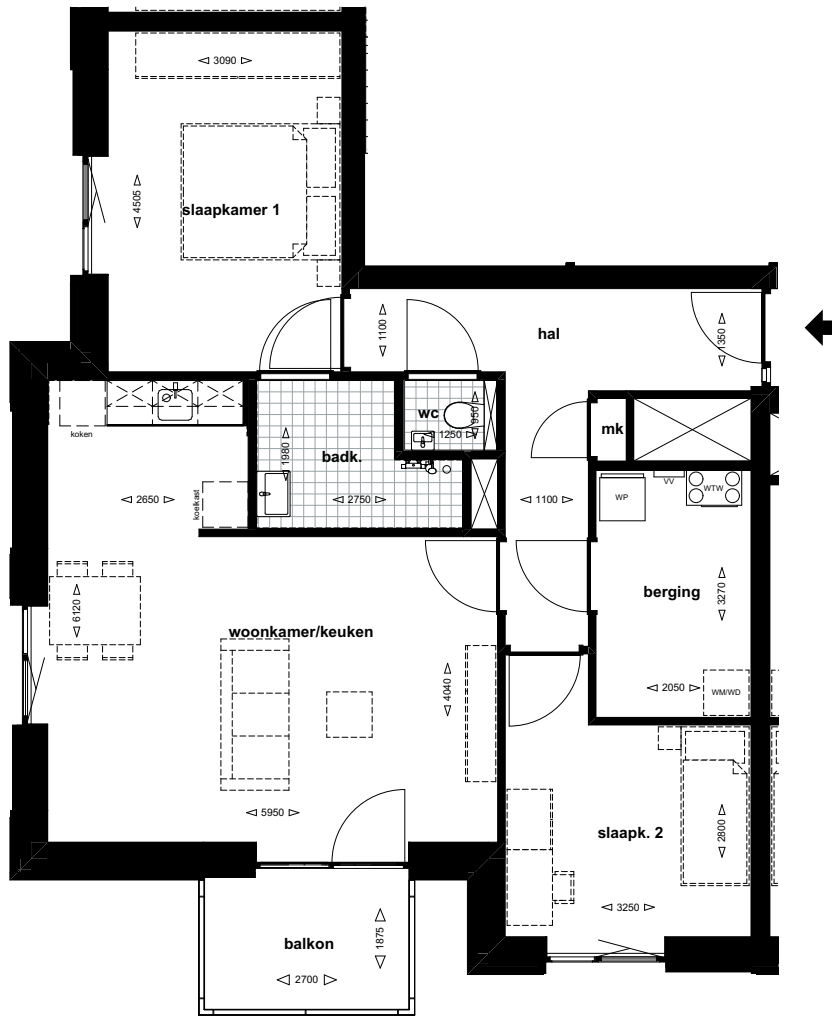

75 huurappartementen hoek Kasteellaan - Burgemeester Verwielstraat Waalwijk

Burgemeester Verwielstraat 2b-08, 5141 BD WAALWIJK - hoekwoning type C - tweede verdieping

schaal 1:100

d.d. 20-02-2025

**75 huurappartementen hoek Kasteellaan - Burgemeester Verwieelstraat Waalwijk**

Burgemeester Verwieelstraat 2b-18, 5141 BD WAALWIJK - hoekwoning type C - vierde verdieping

schaal 1:100

d.d. 20-02-2025

**75 huurappartementen hoek Kasteellaan - Burgemeester Verwieelstraat Waalwijk**

Burgemeester Verwieelstraat 2b-38, 5141 BD WAALWIJK - hoekwoning type C - achtste verdieping

schaal 1:100

d.d. 20-02-2025

**75 huurappartementen hoek Kasteellaan - Burgemeester Verwieelstraat Waalwijk**

Burgemeester Verwieelstraat 2b-42, 5141 BD WAALWIJK - hoekwoning type C - achtste verdieping

schaal 1:100