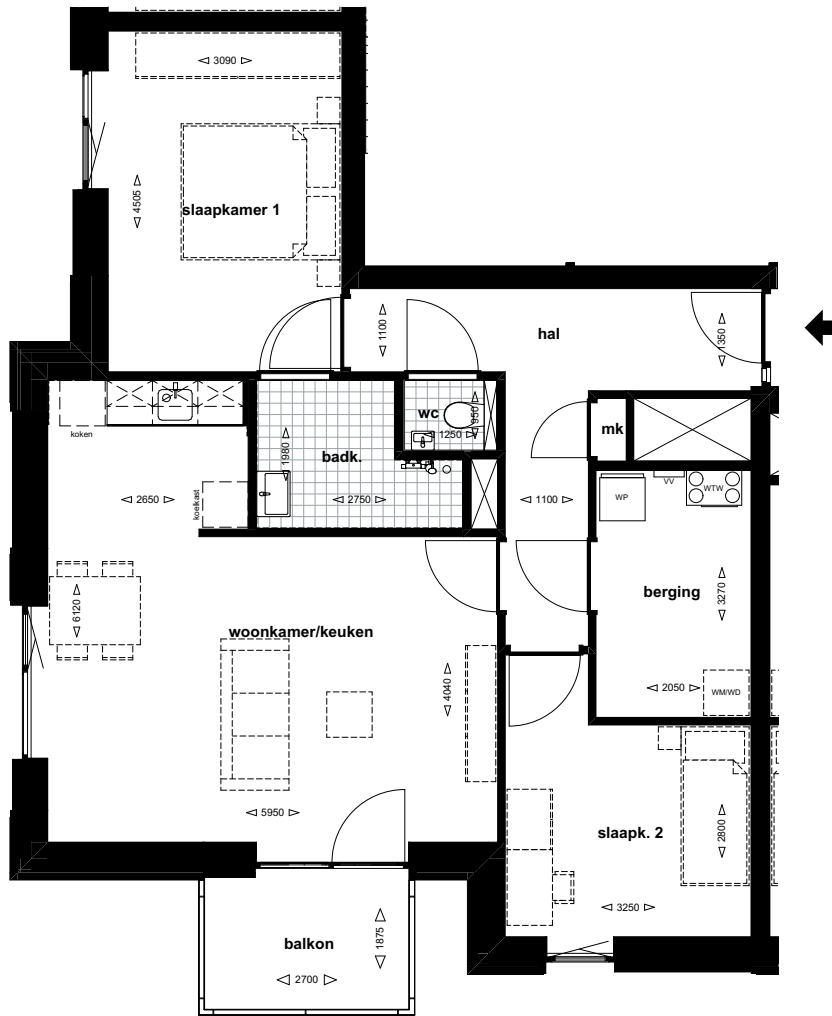

75 huurappartementen hoek Kasteellaan - Burgemeester Verwielstraat Waalwijk

Burgemeester Verwielstraat 2b-08, 5141 BD WAALWIJK - hoekwoning type C - tweede verdieping

schaal 1:100

d.d. 20-02-2025

**75 huurappartementen hoek Kasteellaan - Burgemeester Verwieelstraat Waalwijk**

Burgemeester Verwieelstraat 2b-18, 5141 BD WAALWIJK - hoekwoning type C - vierde verdieping

schaal 1:100

d.d. 20-02-2025

**75 huurappartementen hoek Kasteellaan - Burgemeester Verwieelstraat Waalwijk**

Burgemeester Verwieelstraat 2b-38, 5141 BD WAALWIJK - hoekwoning type C - achtste verdieping

schaal 1:100

d.d. 20-02-2025

**75 huurappartementen hoek Kasteellaan - Burgemeester Verwieelstraat Waalwijk**

Burgemeester Verwieelstraat 2b-42, 5141 BD WAALWIJK - hoekwoning type C - achtste verdieping

schaal 1:100