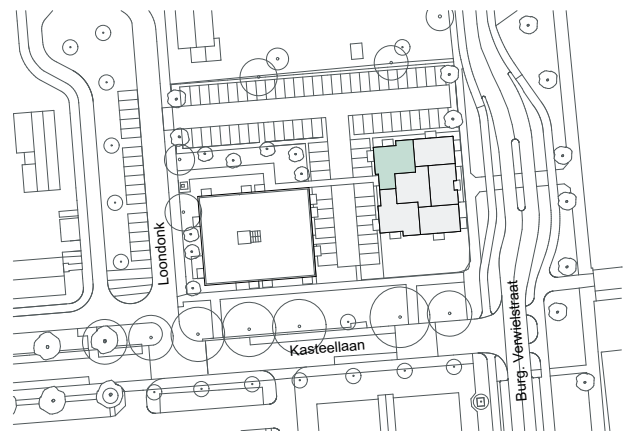

75 huurappartementen hoek Kasteellaan - Burgemeester Verwielstraat Waalwijk

Burgemeester Verwielstraat 2b-08, 5141 BD WAALWIJK - hoekwoning type C - tweede verdieping

schaal 1:100

d.d. 20-02-2025

**75 huurappartementen hoek Kasteellaan - Burgemeester Verwieelstraat Waalwijk**

Burgemeester Verwieelstraat 2b-18, 5141 BD WAALWIJK - hoekwoning type C - vierde verdieping

schaal 1:100

d.d. 20-02-2025

**75 huurappartementen hoek Kasteellaan - Burgemeester Verwieelstraat Waalwijk**

Burgemeester Verwieelstraat 2b-38, 5141 BD WAALWIJK - hoekwoning type C - achtste verdieping

schaal 1:100

d.d. 20-02-2025

**75 huurappartementen hoek Kasteellaan - Burgemeester Verwieelstraat Waalwijk**

Burgemeester Verwieelstraat 2b-42, 5141 BD WAALWIJK - hoekwoning type C - achtste verdieping

schaal 1:100