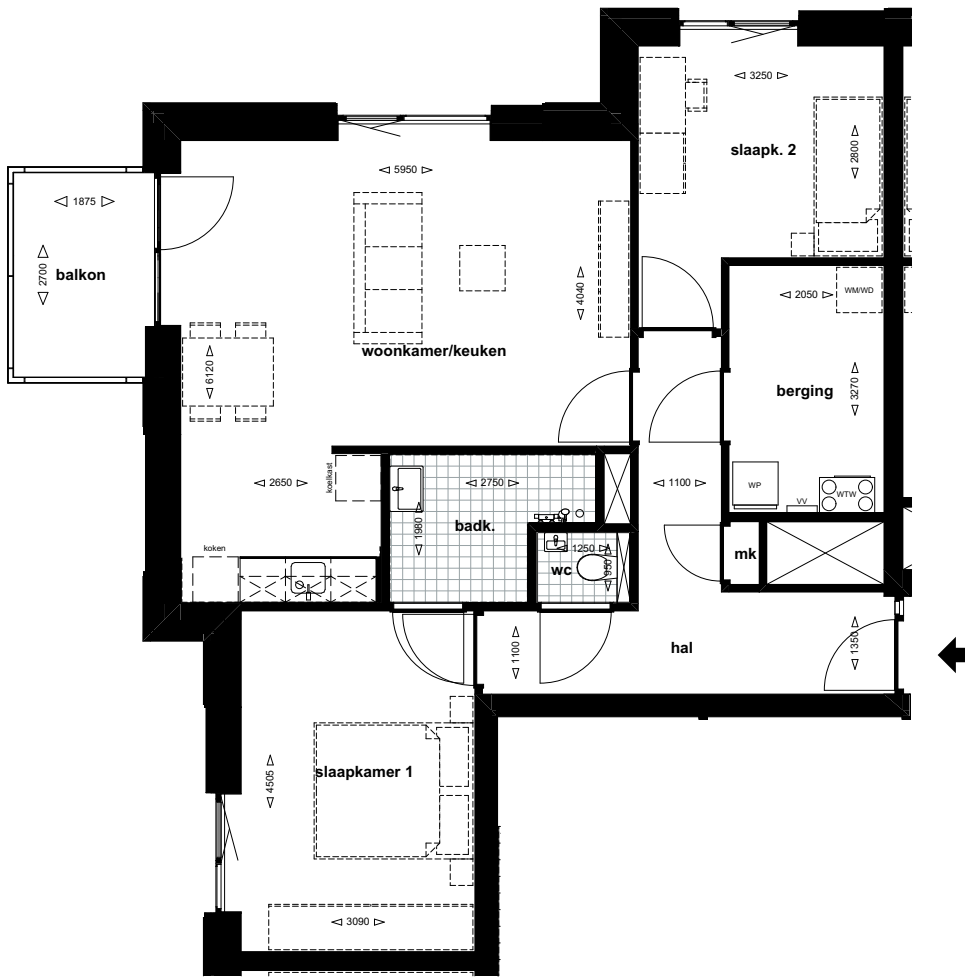

75 huurappartementen hoek Kasteellaan - Burgemeester Verwielstraat Waalwijk

Burgemeester Verwielstraat 2b-08, 5141 BD WAALWIJK - hoekwoning type C - tweede verdieping

schaal 1:100

d.d. 20-02-2025

**75 huurappartementen hoek Kasteellaan - Burgemeester Verwieelstraat Waalwijk**

Burgemeester Verwieelstraat 2b-18, 5141 BD WAALWIJK - hoekwoning type C - vierde verdieping

schaal 1:100

d.d. 20-02-2025

**75 huurappartementen hoek Kasteellaan - Burgemeester Verwieelstraat Waalwijk**

Burgemeester Verwieelstraat 2b-38, 5141 BD WAALWIJK - hoekwoning type C - achtste verdieping

schaal 1:100

d.d. 20-02-2025

**75 huurappartementen hoek Kasteellaan - Burgemeester Verwieelstraat Waalwijk**

Burgemeester Verwieelstraat 2b-42, 5141 BD WAALWIJK - hoekwoning type C - achtste verdieping

schaal 1:100