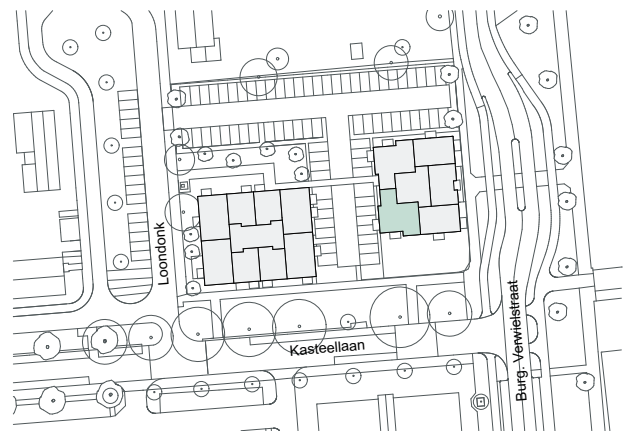

75 huurappartementen hoek Kasteellaan - Burgemeester Verwielstraat Waalwijk

Burgemeester Verwielstraat 2b-08, 5141 BD WAALWIJK - hoekwoning type C - tweede verdieping

schaal 1:100

d.d. 20-02-2025

**75 huurappartementen hoek Kasteellaan - Burgemeester Verwieelstraat Waalwijk**

Burgemeester Verwieelstraat 2b-18, 5141 BD WAALWIJK - hoekwoning type C - vierde verdieping

schaal 1:100

d.d. 20-02-2025

**75 huurappartementen hoek Kasteellaan - Burgemeester Verwieelstraat Waalwijk**

Burgemeester Verwieelstraat 2b-38, 5141 BD WAALWIJK - hoekwoning type C - achtste verdieping

schaal 1:100

d.d. 20-02-2025

**75 huurappartementen hoek Kasteellaan - Burgemeester Verwieelstraat Waalwijk**

Burgemeester Verwieelstraat 2b-42, 5141 BD WAALWIJK - hoekwoning type C - achtste verdieping

schaal 1:100