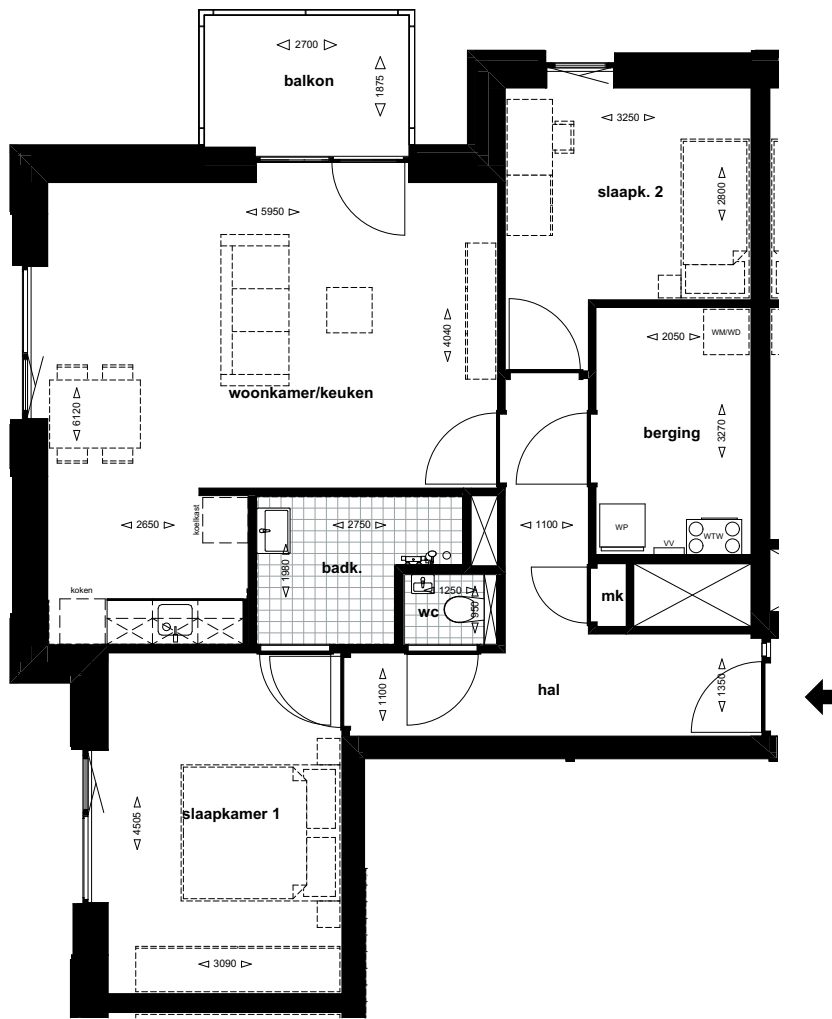

75 huurappartementen hoek Kasteellaan - Burgemeester Verwielstraat Waalwijk

Burgemeester Verwielstraat 2b-08, 5141 BD WAALWIJK - hoekwoning type C - tweede verdieping

schaal 1:100

d.d. 20-02-2025

**75 huurappartementen hoek Kasteellaan - Burgemeester Verwieelstraat Waalwijk**

Burgemeester Verwieelstraat 2b-18, 5141 BD WAALWIJK - hoekwoning type C - vierde verdieping

schaal 1:100

d.d. 20-02-2025

**75 huurappartementen hoek Kasteellaan - Burgemeester Verwieelstraat Waalwijk**

Burgemeester Verwieelstraat 2b-38, 5141 BD WAALWIJK - hoekwoning type C - achtste verdieping

schaal 1:100

d.d. 20-02-2025

**75 huurappartementen hoek Kasteellaan - Burgemeester Verwieelstraat Waalwijk**

Burgemeester Verwieelstraat 2b-42, 5141 BD WAALWIJK - hoekwoning type C - achtste verdieping

schaal 1:100