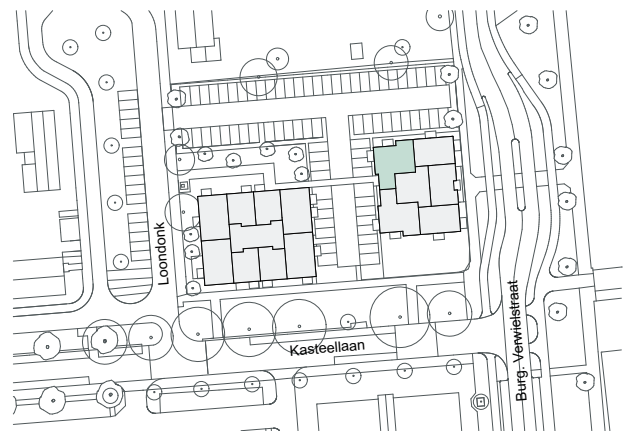

75 huurappartementen hoek Kasteellaan - Burgemeester Verwielstraat Waalwijk

Burgemeester Verwielstraat 2b-08, 5141 BD WAALWIJK - hoekwoning type C - tweede verdieping

schaal 1:100

d.d. 20-02-2025

**75 huurappartementen hoek Kasteellaan - Burgemeester Verwieelstraat Waalwijk**

Burgemeester Verwieelstraat 2b-18, 5141 BD WAALWIJK - hoekwoning type C - vierde verdieping

schaal 1:100

d.d. 20-02-2025

**75 huurappartementen hoek Kasteellaan - Burgemeester Verwieelstraat Waalwijk**

Burgemeester Verwieelstraat 2b-38, 5141 BD WAALWIJK - hoekwoning type C - achtste verdieping

schaal 1:100

d.d. 20-02-2025

**75 huurappartementen hoek Kasteellaan - Burgemeester Verwieelstraat Waalwijk**

Burgemeester Verwieelstraat 2b-42, 5141 BD WAALWIJK - hoekwoning type C - achtste verdieping

schaal 1:100