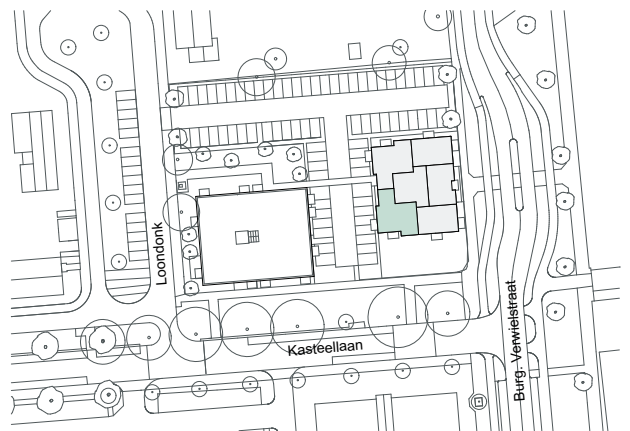

75 huurappartementen hoek Kasteellaan - Burgemeester Verwielstraat Waalwijk

Burgemeester Verwielstraat 2b-08, 5141 BD WAALWIJK - hoekwoning type C - tweede verdieping

schaal 1:100

d.d. 20-02-2025

**75 huurappartementen hoek Kasteellaan - Burgemeester Verwieelstraat Waalwijk**

Burgemeester Verwieelstraat 2b-18, 5141 BD WAALWIJK - hoekwoning type C - vierde verdieping

schaal 1:100

d.d. 20-02-2025

**75 huurappartementen hoek Kasteellaan - Burgemeester Verwieelstraat Waalwijk**

Burgemeester Verwieelstraat 2b-38, 5141 BD WAALWIJK - hoekwoning type C - achtste verdieping

schaal 1:100

d.d. 20-02-2025

**75 huurappartementen hoek Kasteellaan - Burgemeester Verwieelstraat Waalwijk**

Burgemeester Verwieelstraat 2b-42, 5141 BD WAALWIJK - hoekwoning type C - achtste verdieping

schaal 1:100