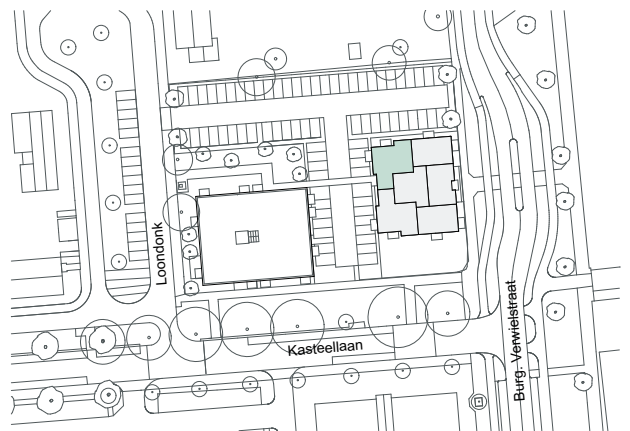

75 huurappartementen hoek Kasteellaan - Burgemeester Verwielstraat Waalwijk

Burgemeester Verwielstraat 2b-08, 5141 BD WAALWIJK - hoekwoning type C - tweede verdieping

schaal 1:100

d.d. 20-02-2025

**75 huurappartementen hoek Kasteellaan - Burgemeester Verwieelstraat Waalwijk**

Burgemeester Verwieelstraat 2b-18, 5141 BD WAALWIJK - hoekwoning type C - vierde verdieping

schaal 1:100

d.d. 20-02-2025

**75 huurappartementen hoek Kasteellaan - Burgemeester Verwieelstraat Waalwijk**

Burgemeester Verwieelstraat 2b-38, 5141 BD WAALWIJK - hoekwoning type C - achtste verdieping

schaal 1:100

d.d. 20-02-2025

**75 huurappartementen hoek Kasteellaan - Burgemeester Verwieelstraat Waalwijk**

Burgemeester Verwieelstraat 2b-42, 5141 BD WAALWIJK - hoekwoning type C - achtste verdieping

schaal 1:100