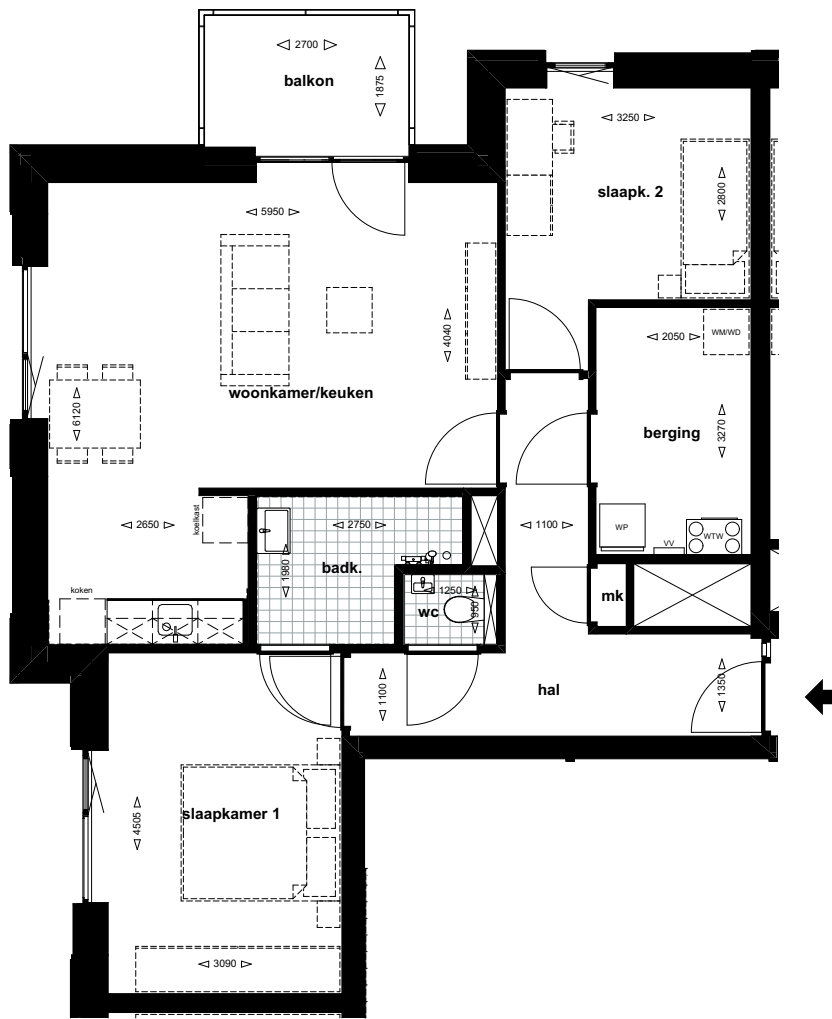

75 huurappartementen hoek Kasteellaan - Burgemeester Verwielstraat Waalwijk

Burgemeester Verwielstraat 2b-08, 5141 BD WAALWIJK - hoekwoning type C - tweede verdieping

schaal 1:100

d.d. 20-02-2025

**75 huurappartementen hoek Kasteellaan - Burgemeester Verwieelstraat Waalwijk**

Burgemeester Verwieelstraat 2b-18, 5141 BD WAALWIJK - hoekwoning type C - vierde verdieping

schaal 1:100

d.d. 20-02-2025

**75 huurappartementen hoek Kasteellaan - Burgemeester Verwieelstraat Waalwijk**

Burgemeester Verwieelstraat 2b-38, 5141 BD WAALWIJK - hoekwoning type C - achtste verdieping

schaal 1:100

d.d. 20-02-2025

**75 huurappartementen hoek Kasteellaan - Burgemeester Verwieelstraat Waalwijk**

Burgemeester Verwieelstraat 2b-42, 5141 BD WAALWIJK - hoekwoning type C - achtste verdieping

schaal 1:100