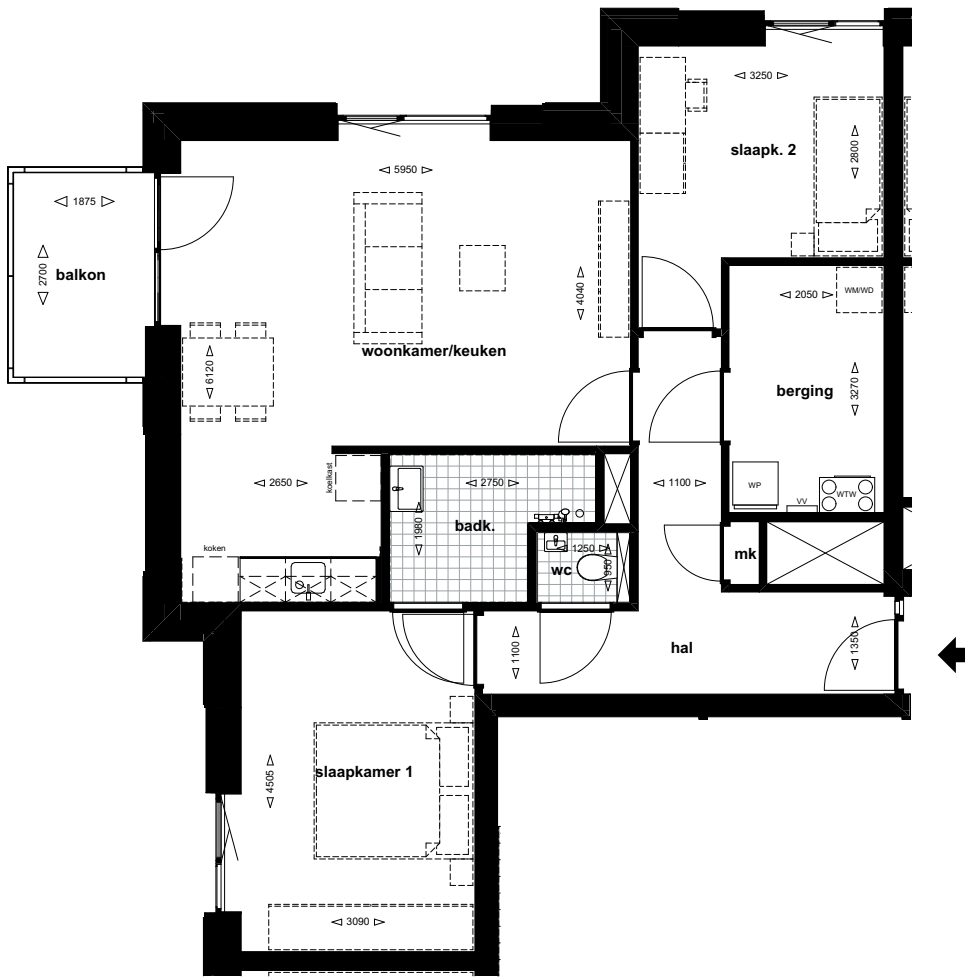

75 huurappartementen hoek Kasteellaan - Burgemeester Verwielstraat Waalwijk

Burgemeester Verwielstraat 2b-08, 5141 BD WAALWIJK - hoekwoning type C - tweede verdieping

schaal 1:100

d.d. 20-02-2025

**75 huurappartementen hoek Kasteellaan - Burgemeester Verwieelstraat Waalwijk**

Burgemeester Verwieelstraat 2b-18, 5141 BD WAALWIJK - hoekwoning type C - vierde verdieping

schaal 1:100

d.d. 20-02-2025

**75 huurappartementen hoek Kasteellaan - Burgemeester Verwieelstraat Waalwijk**

Burgemeester Verwieelstraat 2b-38, 5141 BD WAALWIJK - hoekwoning type C - achtste verdieping

schaal 1:100

d.d. 20-02-2025

**75 huurappartementen hoek Kasteellaan - Burgemeester Verwieelstraat Waalwijk**

Burgemeester Verwieelstraat 2b-42, 5141 BD WAALWIJK - hoekwoning type C - achtste verdieping

schaal 1:100