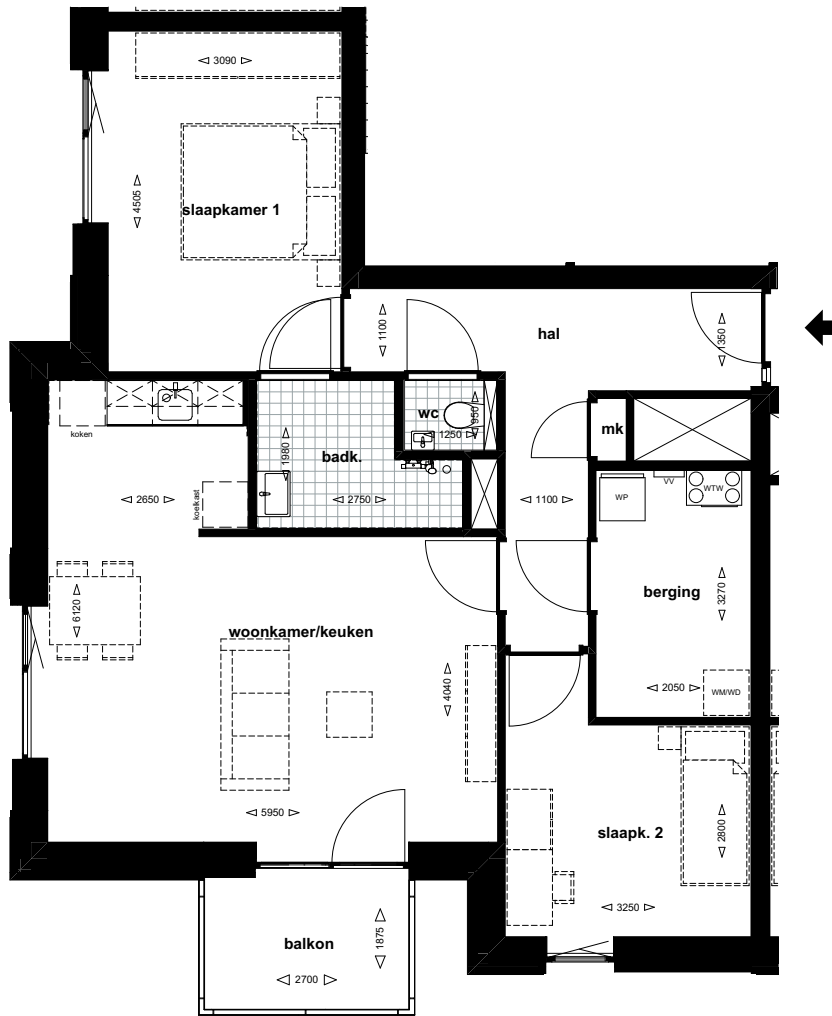

75 huurappartementen hoek Kasteellaan - Burgemeester Verwielstraat Waalwijk

Burgemeester Verwielstraat 2b-08, 5141 BD WAALWIJK - hoekwoning type C - tweede verdieping

schaal 1:100

d.d. 20-02-2025

**75 huurappartementen hoek Kasteellaan - Burgemeester Verwieelstraat Waalwijk**

Burgemeester Verwieelstraat 2b-18, 5141 BD WAALWIJK - hoekwoning type C - vierde verdieping

schaal 1:100

d.d. 20-02-2025

**75 huurappartementen hoek Kasteellaan - Burgemeester Verwieelstraat Waalwijk**

Burgemeester Verwieelstraat 2b-38, 5141 BD WAALWIJK - hoekwoning type C - achtste verdieping

schaal 1:100

d.d. 20-02-2025

**75 huurappartementen hoek Kasteellaan - Burgemeester Verwieelstraat Waalwijk**

Burgemeester Verwieelstraat 2b-42, 5141 BD WAALWIJK - hoekwoning type C - achtste verdieping

schaal 1:100