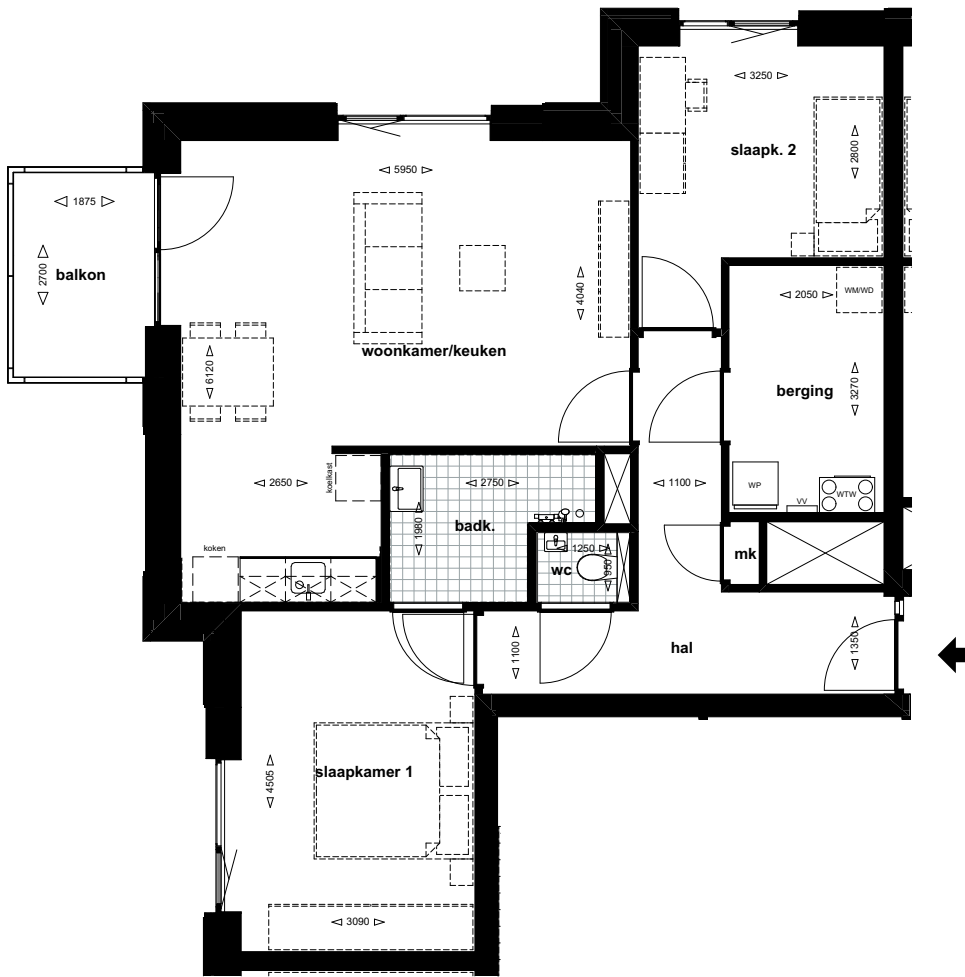

75 huurappartementen hoek Kasteellaan - Burgemeester Verwielstraat Waalwijk

Burgemeester Verwielstraat 2b-08, 5141 BD WAALWIJK - hoekwoning type C - tweede verdieping

schaal 1:100

d.d. 20-02-2025

**75 huurappartementen hoek Kasteellaan - Burgemeester Verwieelstraat Waalwijk**

Burgemeester Verwieelstraat 2b-18, 5141 BD WAALWIJK - hoekwoning type C - vierde verdieping

schaal 1:100

d.d. 20-02-2025

**75 huurappartementen hoek Kasteellaan - Burgemeester Verwieelstraat Waalwijk**

Burgemeester Verwieelstraat 2b-38, 5141 BD WAALWIJK - hoekwoning type C - achtste verdieping

schaal 1:100

d.d. 20-02-2025

**75 huurappartementen hoek Kasteellaan - Burgemeester Verwieelstraat Waalwijk**

Burgemeester Verwieelstraat 2b-42, 5141 BD WAALWIJK - hoekwoning type C - achtste verdieping

schaal 1:100