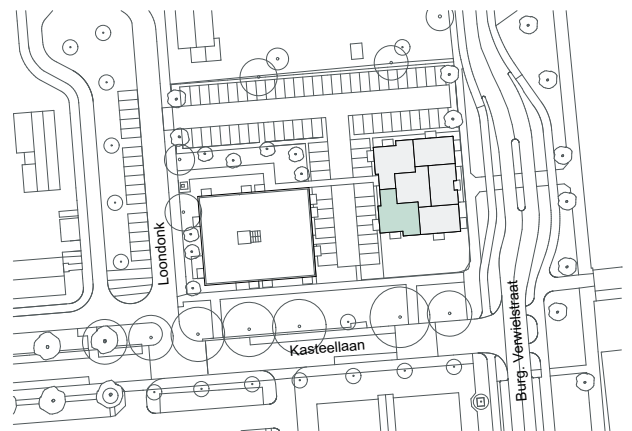

75 huurappartementen hoek Kasteellaan - Burgemeester Verwielstraat Waalwijk

Burgemeester Verwielstraat 2b-08, 5141 BD WAALWIJK - hoekwoning type C - tweede verdieping

schaal 1:100

d.d. 20-02-2025

**75 huurappartementen hoek Kasteellaan - Burgemeester Verwieelstraat Waalwijk**

Burgemeester Verwieelstraat 2b-18, 5141 BD WAALWIJK - hoekwoning type C - vierde verdieping

schaal 1:100

d.d. 20-02-2025

**75 huurappartementen hoek Kasteellaan - Burgemeester Verwieelstraat Waalwijk**

Burgemeester Verwieelstraat 2b-38, 5141 BD WAALWIJK - hoekwoning type C - achtste verdieping

schaal 1:100

d.d. 20-02-2025

**75 huurappartementen hoek Kasteellaan - Burgemeester Verwieelstraat Waalwijk**

Burgemeester Verwieelstraat 2b-42, 5141 BD WAALWIJK - hoekwoning type C - achtste verdieping

schaal 1:100