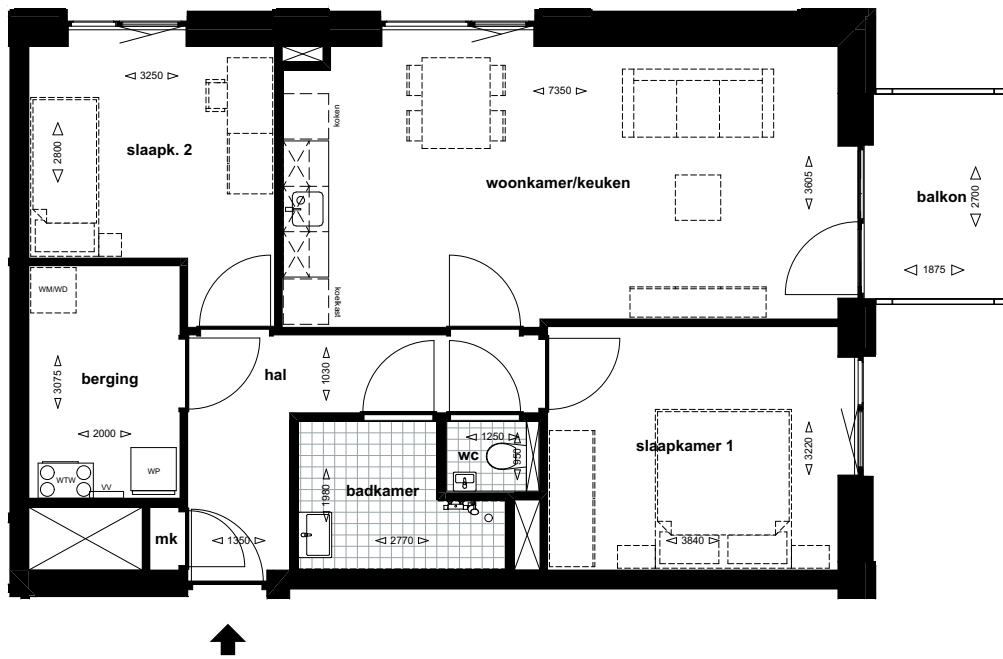

Burgemeester Verwieelstraat 2b-09, 5141 BD WAALWIJK - hoekwoning type D - tweede verdieping

schaal 1:100

d.d. 20-02-2025

75 huurappartementen hoek Kasteellaan - Burgemeester Verwieelstraat Waalwijk

Burgemeester Verwieelstraat 2b-34, 5141 BD WAALWIJK - hoekwoning type D - zevende verdieping

schaal 1:100

d.d. 02-12-2024

**75 huurappartementen hoek Kasteellaan - Burgemeester Verwielstraat Waalwijk**

Burgemeester Verwielstraat 2b-41, 5141 BD WAALWIJK - hoekwoning type D - achtste verdieping

schaal 1:100