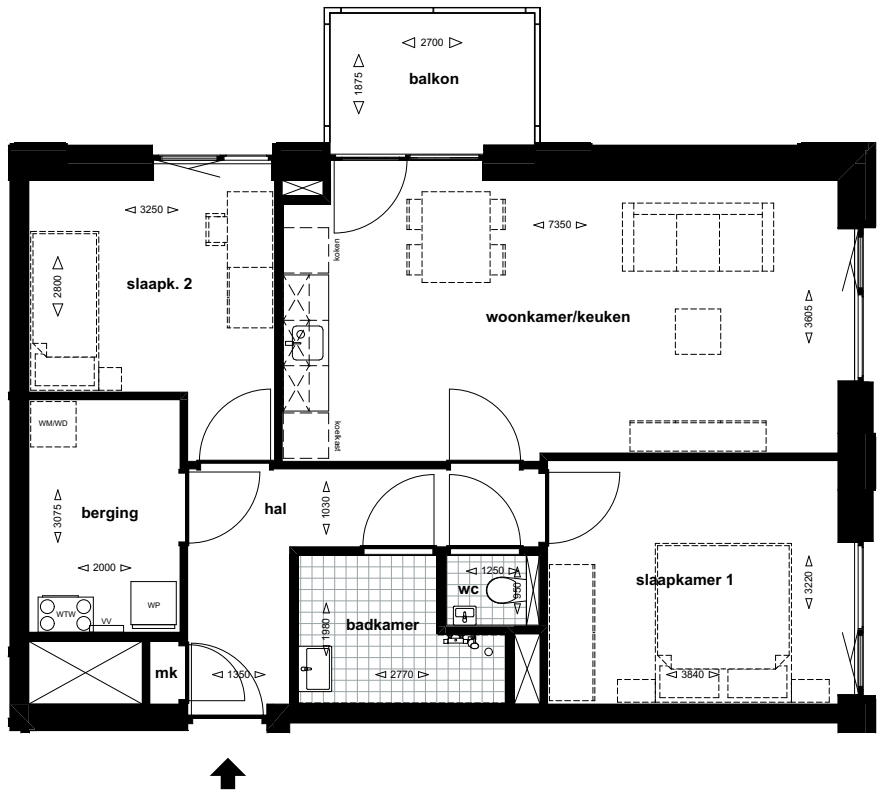

**75 huurappartementen hoek Kasteellaan - Burgemeester Verwieelstraat Waalwijk**

Burgemeester Verwieelstraat 2b-06, 5141 BD WAALWIJK - hoekwoning type D - eerste verdieping

schaal 1:100

d.d. 20-02-2025

**75 huurappartementen hoek Kasteellaan - Burgemeester Verwieelstraat Waalwijk**

Burgemeester Verwieelstraat 2b-09, 5141 BD WAALWIJK - hoekwoning type D - tweede verdieping

schaal 1:100

d.d. 20-02-2025

75 huurappartementen hoek Kasteellaan - Burgemeester Verwieelstraat Waalwijk

Burgemeester Verwieelstraat 2b-34, 5141 BD WAALWIJK - hoekwoning type D - zevende verdieping

schaal 1:100

d.d. 02-12-2024

**75 huurappartementen hoek Kasteellaan - Burgemeester Verwielstraat Waalwijk**

Burgemeester Verwielstraat 2b-41, 5141 BD WAALWIJK - hoekwoning type D - achtste verdieping

schaal 1:100