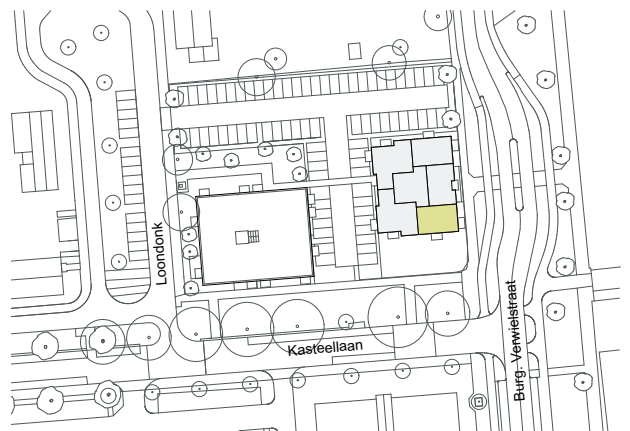

**75 huurappartementen hoek Kasteellaan - Burgemeester Verwieelstraat Waalwijk**

Burgemeester Verwieelstraat 2b-06, 5141 BD WAALWIJK - hoekwoning type D - eerste verdieping

schaal 1:100

d.d. 20-02-2025

**75 huurappartementen hoek Kasteellaan - Burgemeester Verwieelstraat Waalwijk**

Burgemeester Verwieelstraat 2b-09, 5141 BD WAALWIJK - hoekwoning type D - tweede verdieping

schaal 1:100

d.d. 20-02-2025

75 huurappartementen hoek Kasteellaan - Burgemeester Verwieelstraat Waalwijk

Burgemeester Verwieelstraat 2b-34, 5141 BD WAALWIJK - hoekwoning type D - zevende verdieping

schaal 1:100

d.d. 02-12-2024

**75 huurappartementen hoek Kasteellaan - Burgemeester Verwielstraat Waalwijk**

Burgemeester Verwielstraat 2b-41, 5141 BD WAALWIJK - hoekwoning type D - achtste verdieping

schaal 1:100