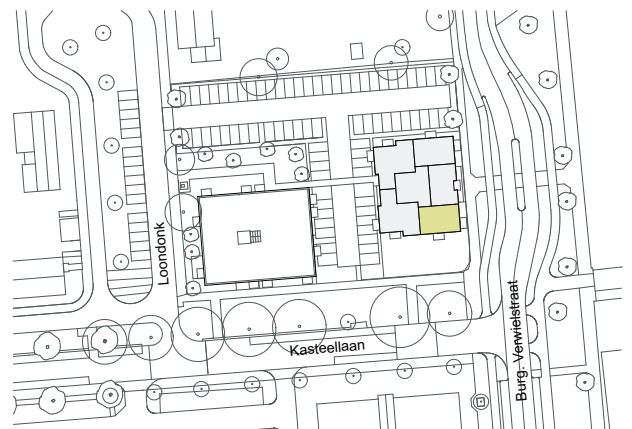

**75 huurappartementen hoek Kasteellaan - Burgemeester Verwieelstraat Waalwijk**

Burgemeester Verwieelstraat 2b-06, 5141 BD WAALWIJK - hoekwoning type D - eerste verdieping

schaal 1:100

d.d. 20-02-2025

**75 huurappartementen hoek Kasteellaan - Burgemeester Verwieelstraat Waalwijk**

Burgemeester Verwieelstraat 2b-09, 5141 BD WAALWIJK - hoekwoning type D - tweede verdieping

schaal 1:100

d.d. 20-02-2025

75 huurappartementen hoek Kasteellaan - Burgemeester Verwieelstraat Waalwijk

Burgemeester Verwieelstraat 2b-34, 5141 BD WAALWIJK - hoekwoning type D - zevende verdieping

schaal 1:100

d.d. 02-12-2024

**75 huurappartementen hoek Kasteellaan - Burgemeester Verwielstraat Waalwijk**

Burgemeester Verwielstraat 2b-41, 5141 BD WAALWIJK - hoekwoning type D - achtste verdieping

schaal 1:100