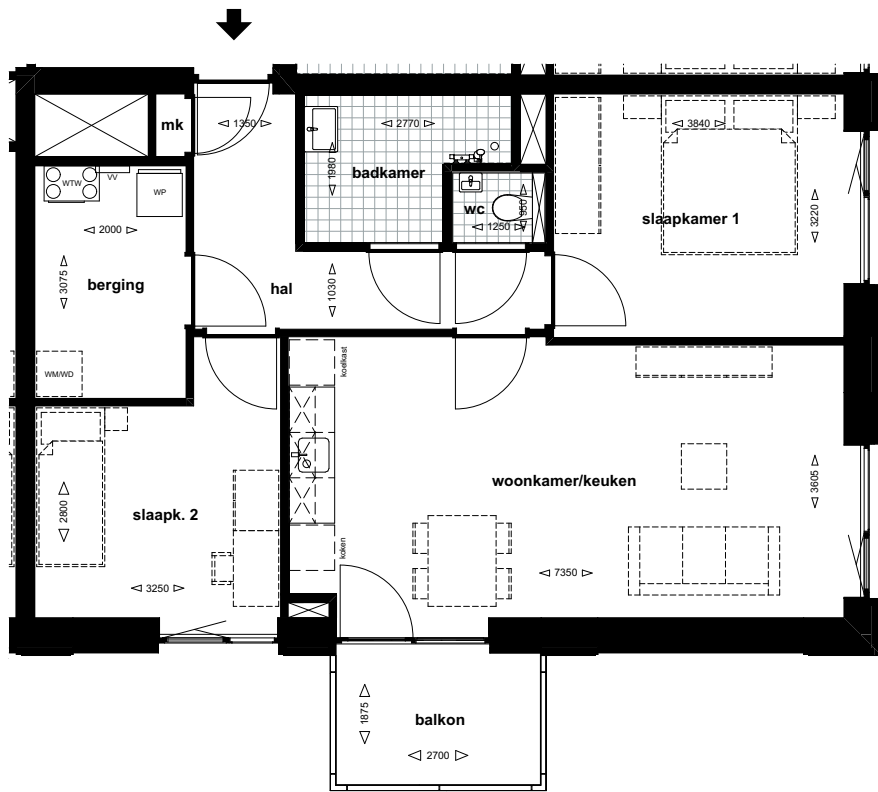

**75 huurappartementen hoek Kasteellaan - Burgemeester Verwieelstraat Waalwijk**

Burgemeester Verwieelstraat 2b-06, 5141 BD WAALWIJK - hoekwoning type D - eerste verdieping

schaal 1:100

d.d. 20-02-2025

**75 huurappartementen hoek Kasteellaan - Burgemeester Verwieelstraat Waalwijk**

Burgemeester Verwieelstraat 2b-09, 5141 BD WAALWIJK - hoekwoning type D - tweede verdieping

schaal 1:100

d.d. 20-02-2025

75 huurappartementen hoek Kasteellaan - Burgemeester Verwieelstraat Waalwijk

Burgemeester Verwieelstraat 2b-34, 5141 BD WAALWIJK - hoekwoning type D - zevende verdieping