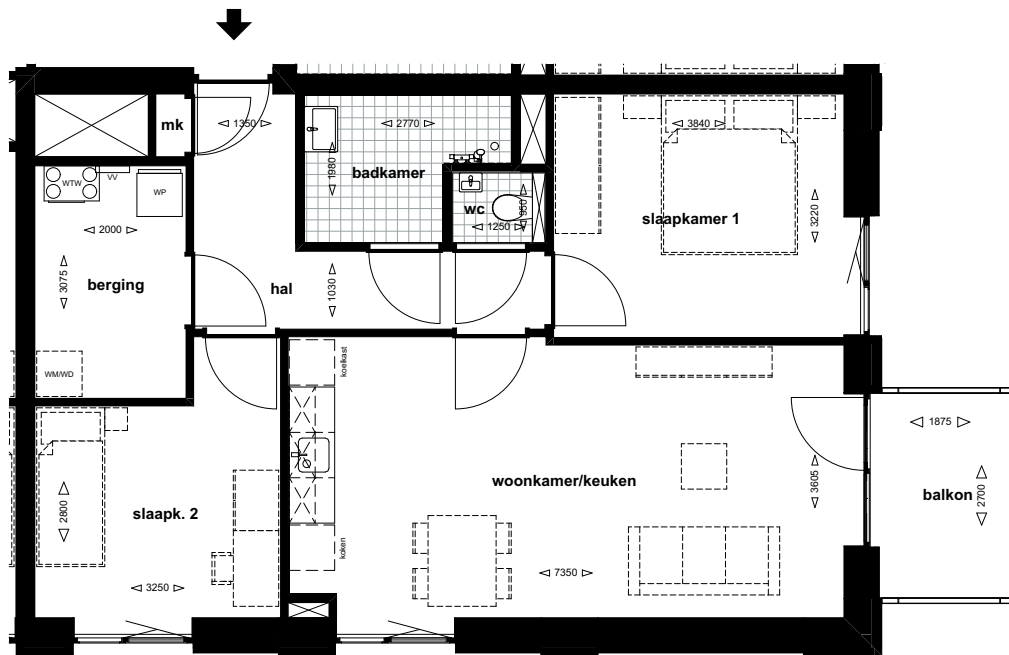

**75 huurappartementen hoek Kasteellaan - Burgemeester Verwieelstraat Waalwijk**

Burgemeester Verwieelstraat 2b-06, 5141 BD WAALWIJK - hoekwoning type D - eerste verdieping

schaal 1:100

d.d. 20-02-2025

**75 huurappartementen hoek Kasteellaan - Burgemeester Verwieelstraat Waalwijk**

Burgemeester Verwieelstraat 2b-09, 5141 BD WAALWIJK - hoekwoning type D - tweede verdieping

schaal 1:100

d.d. 20-02-2025

75 huurappartementen hoek Kasteellaan - Burgemeester Verwieelstraat Waalwijk

Burgemeester Verwieelstraat 2b-34, 5141 BD WAALWIJK - hoekwoning type D - zevende verdieping

schaal 1:100

d.d. 02-12-2024

**75 huurappartementen hoek Kasteellaan - Burgemeester Verwielstraat Waalwijk**

Burgemeester Verwielstraat 2b-41, 5141 BD WAALWIJK - hoekwoning type D - achtste verdieping

schaal 1:100