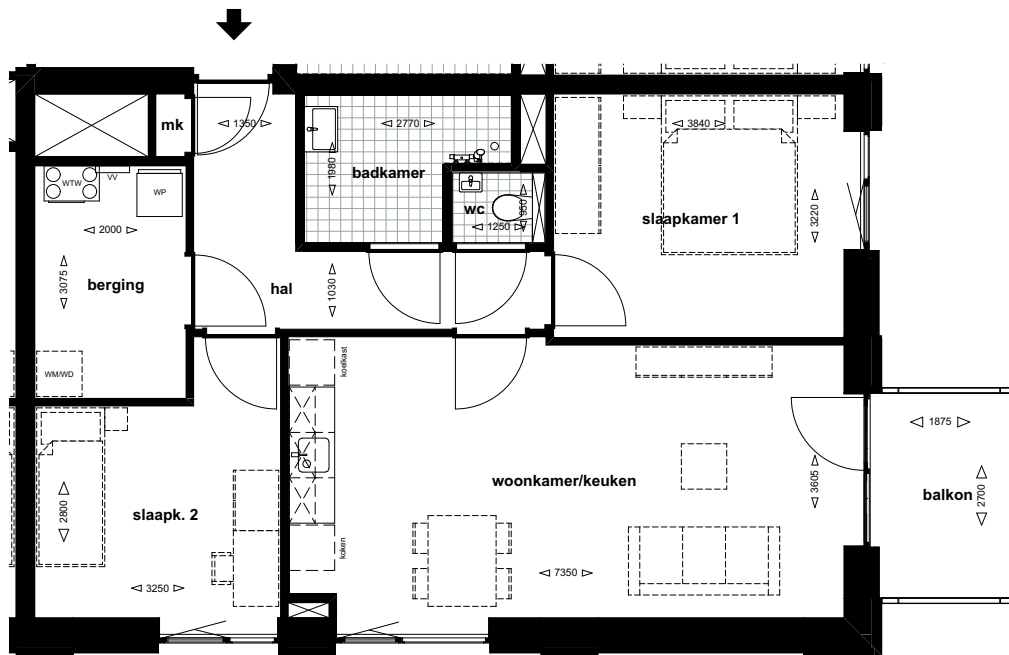

Burgemeester Verwieelstraat 2b-09, 5141 BD WAALWIJK - hoekwoning type D - tweede verdieping

schaal 1:100

d.d. 20-02-2025

75 huurappartementen hoek Kasteellaan - Burgemeester Verwieelstraat Waalwijk

Burgemeester Verwieelstraat 2b-34, 5141 BD WAALWIJK - hoekwoning type D - zevende verdieping

schaal 1:100

d.d. 02-12-2024

**75 huurappartementen hoek Kasteellaan - Burgemeester Verwielstraat Waalwijk**

Burgemeester Verwielstraat 2b-41, 5141 BD WAALWIJK - hoekwoning type D - achtste verdieping

schaal 1:100