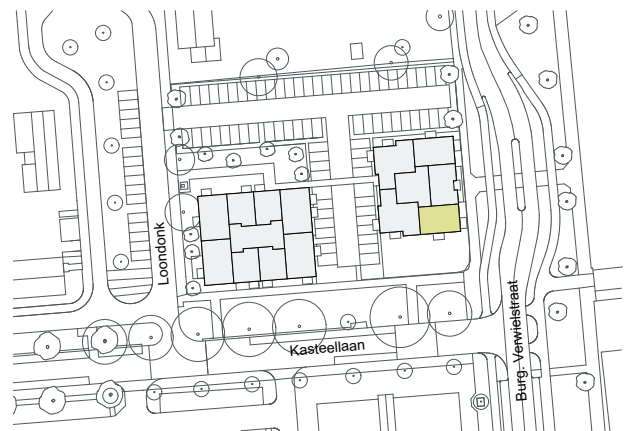

**75 huurappartementen hoek Kasteellaan - Burgemeester Verwieelstraat Waalwijk**

Burgemeester Verwieelstraat 2b-06, 5141 BD WAALWIJK - hoekwoning type D - eerste verdieping

schaal 1:100

d.d. 20-02-2025

**75 huurappartementen hoek Kasteellaan - Burgemeester Verwieelstraat Waalwijk**

Burgemeester Verwieelstraat 2b-09, 5141 BD WAALWIJK - hoekwoning type D - tweede verdieping

schaal 1:100

d.d. 20-02-2025

75 huurappartementen hoek Kasteellaan - Burgemeester Verwieelstraat Waalwijk

Burgemeester Verwieelstraat 2b-34, 5141 BD WAALWIJK - hoekwoning type D - zevende verdieping

schaal 1:100

d.d. 02-12-2024

**75 huurappartementen hoek Kasteellaan - Burgemeester Verwielstraat Waalwijk**

Burgemeester Verwielstraat 2b-41, 5141 BD WAALWIJK - hoekwoning type D - achtste verdieping

schaal 1:100