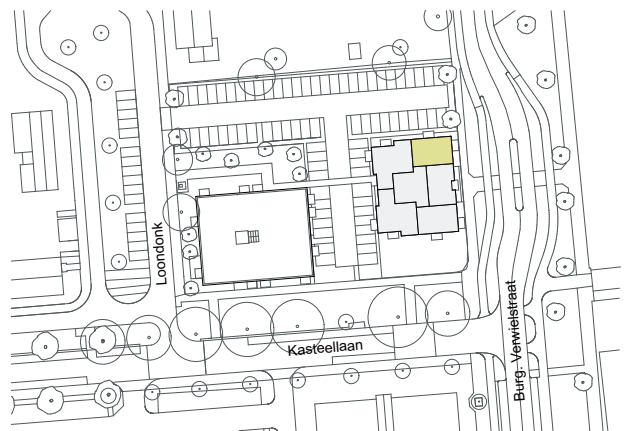

**75 huurappartementen hoek Kasteellaan - Burgemeester Verwieelstraat Waalwijk**

Burgemeester Verwieelstraat 2b-06, 5141 BD WAALWIJK - hoekwoning type D - eerste verdieping

schaal 1:100

d.d. 20-02-2025

**75 huurappartementen hoek Kasteellaan - Burgemeester Verwieelstraat Waalwijk**

Burgemeester Verwieelstraat 2b-09, 5141 BD WAALWIJK - hoekwoning type D - tweede verdieping

schaal 1:100

d.d. 20-02-2025

75 huurappartementen hoek Kasteellaan - Burgemeester Verwieelstraat Waalwijk

Burgemeester Verwieelstraat 2b-34, 5141 BD WAALWIJK - hoekwoning type D - zevende verdieping

schaal 1:100

d.d. 02-12-2024

**75 huurappartementen hoek Kasteellaan - Burgemeester Verwielstraat Waalwijk**

Burgemeester Verwielstraat 2b-41, 5141 BD WAALWIJK - hoekwoning type D - achtste verdieping

schaal 1:100