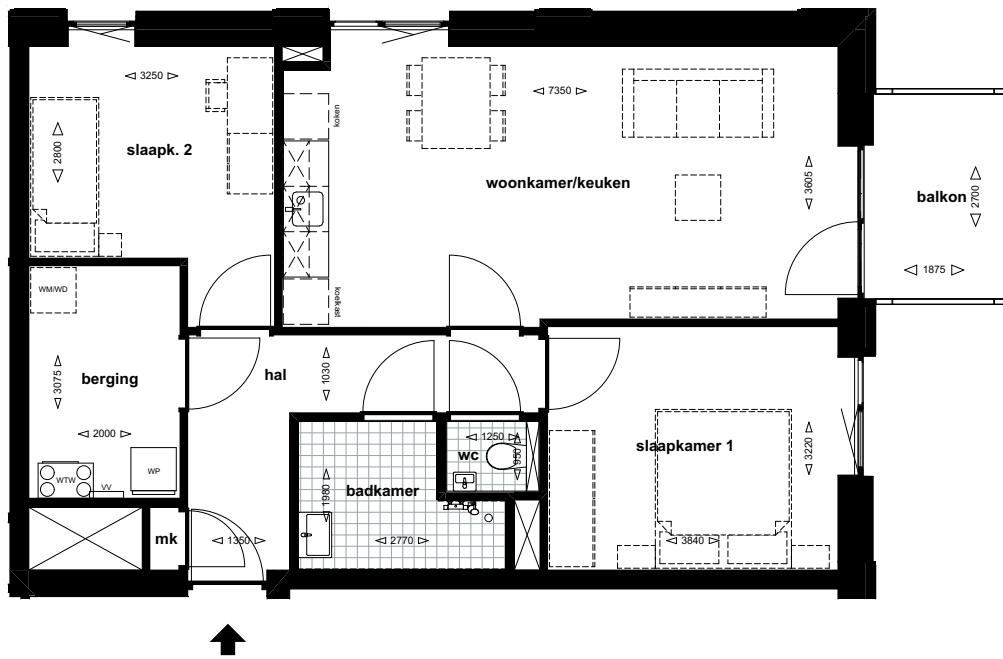

Burgemeester Verwieelstraat 2b-09, 5141 BD WAALWIJK - hoekwoning type D - tweede verdieping

schaal 1:100

d.d. 20-02-2025

75 huurappartementen hoek Kasteellaan - Burgemeester Verwieelstraat Waalwijk

Burgemeester Verwieelstraat 2b-34, 5141 BD WAALWIJK - hoekwoning type D - zevende verdieping

schaal 1:100

d.d. 02-12-2024

**75 huurappartementen hoek Kasteellaan - Burgemeester Verwielstraat Waalwijk**

Burgemeester Verwielstraat 2b-41, 5141 BD WAALWIJK - hoekwoning type D - achtste verdieping

schaal 1:100