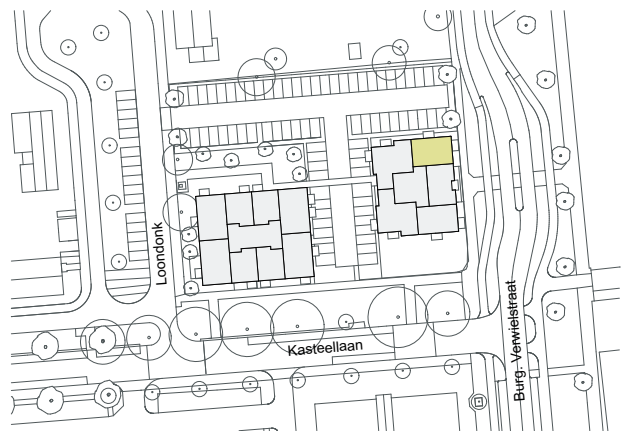

**75 huurappartementen hoek Kasteellaan - Burgemeester Verwieelstraat Waalwijk**

Burgemeester Verwieelstraat 2b-06, 5141 BD WAALWIJK - hoekwoning type D - eerste verdieping

schaal 1:100

d.d. 20-02-2025

**75 huurappartementen hoek Kasteellaan - Burgemeester Verwieelstraat Waalwijk**

Burgemeester Verwieelstraat 2b-09, 5141 BD WAALWIJK - hoekwoning type D - tweede verdieping

schaal 1:100

d.d. 20-02-2025

75 huurappartementen hoek Kasteellaan - Burgemeester Verwieelstraat Waalwijk

Burgemeester Verwieelstraat 2b-34, 5141 BD WAALWIJK - hoekwoning type D - zevende verdieping

schaal 1:100

d.d. 02-12-2024

**75 huurappartementen hoek Kasteellaan - Burgemeester Verwielstraat Waalwijk**

Burgemeester Verwielstraat 2b-41, 5141 BD WAALWIJK - hoekwoning type D - achtste verdieping

schaal 1:100