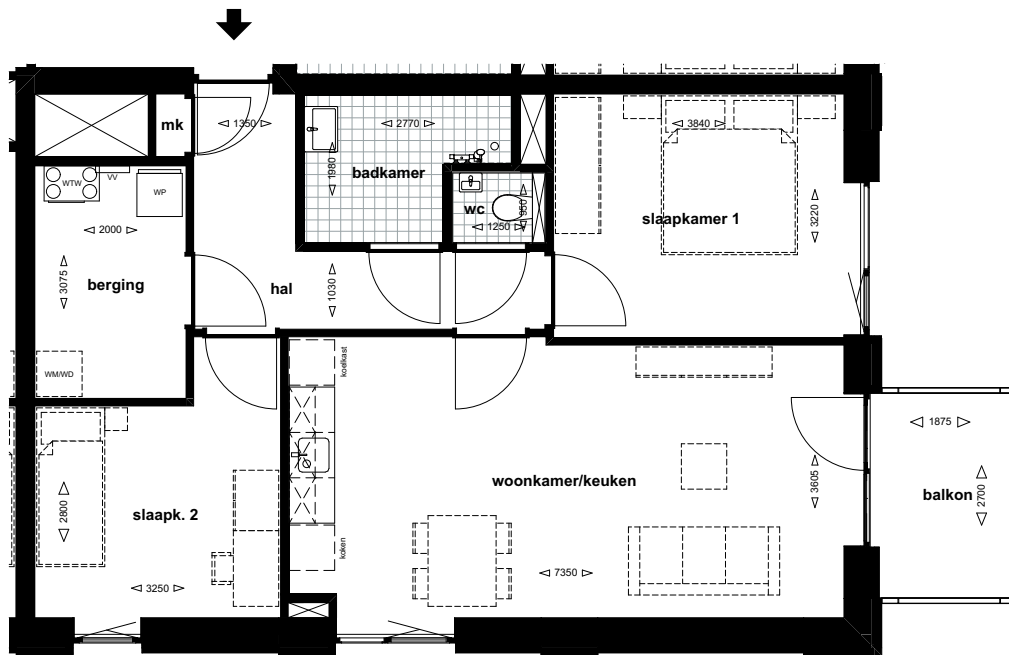

Burgemeester Verwieelstraat 2b-09, 5141 BD WAALWIJK - hoekwoning type D - tweede verdieping

schaal 1:100

d.d. 20-02-2025

75 huurappartementen hoek Kasteellaan - Burgemeester Verwieelstraat Waalwijk

Burgemeester Verwieelstraat 2b-34, 5141 BD WAALWIJK - hoekwoning type D - zevende verdieping

schaal 1:100

d.d. 02-12-2024

**75 huurappartementen hoek Kasteellaan - Burgemeester Verwielstraat Waalwijk**

Burgemeester Verwielstraat 2b-41, 5141 BD WAALWIJK - hoekwoning type D - achtste verdieping

schaal 1:100