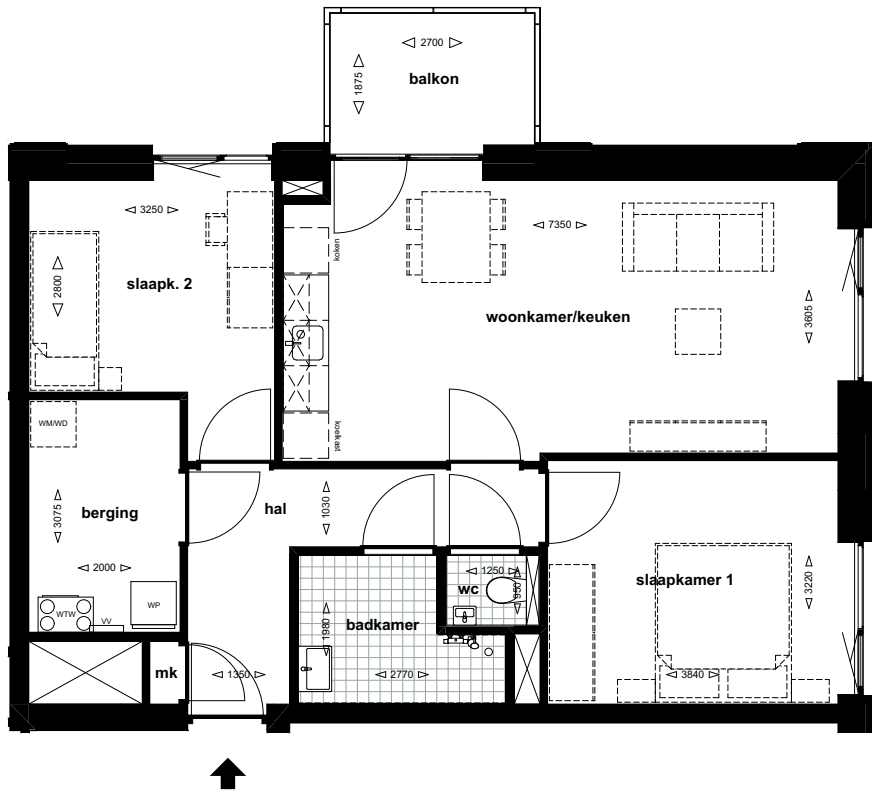

**75 huurappartementen hoek Kasteellaan - Burgemeester Verwieelstraat Waalwijk**

Burgemeester Verwieelstraat 2b-06, 5141 BD WAALWIJK - hoekwoning type D - eerste verdieping

schaal 1:100

d.d. 20-02-2025

**75 huurappartementen hoek Kasteellaan - Burgemeester Verwieelstraat Waalwijk**

Burgemeester Verwieelstraat 2b-09, 5141 BD WAALWIJK - hoekwoning type D - tweede verdieping

schaal 1:100

d.d. 20-02-2025

75 huurappartementen hoek Kasteellaan - Burgemeester Verwieelstraat Waalwijk

Burgemeester Verwieelstraat 2b-34, 5141 BD WAALWIJK - hoekwoning type D - zevende verdieping

schaal 1:100

d.d. 02-12-2024

**75 huurappartementen hoek Kasteellaan - Burgemeester Verwielstraat Waalwijk**

Burgemeester Verwielstraat 2b-41, 5141 BD WAALWIJK - hoekwoning type D - achtste verdieping

schaal 1:100