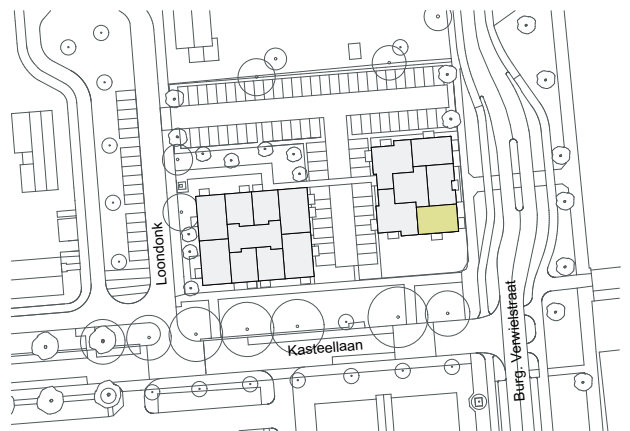

**75 huurappartementen hoek Kasteellaan - Burgemeester Verwieelstraat Waalwijk**

Burgemeester Verwieelstraat 2b-06, 5141 BD WAALWIJK - hoekwoning type D - eerste verdieping

schaal 1:100

d.d. 20-02-2025

**75 huurappartementen hoek Kasteellaan - Burgemeester Verwieelstraat Waalwijk**

Burgemeester Verwieelstraat 2b-09, 5141 BD WAALWIJK - hoekwoning type D - tweede verdieping

schaal 1:100

d.d. 20-02-2025

75 huurappartementen hoek Kasteellaan - Burgemeester Verwieelstraat Waalwijk

Burgemeester Verwieelstraat 2b-34, 5141 BD WAALWIJK - hoekwoning type D - zevende verdieping

schaal 1:100

d.d. 02-12-2024

**75 huurappartementen hoek Kasteellaan - Burgemeester Verwielstraat Waalwijk**

Burgemeester Verwielstraat 2b-41, 5141 BD WAALWIJK - hoekwoning type D - achtste verdieping

schaal 1:100