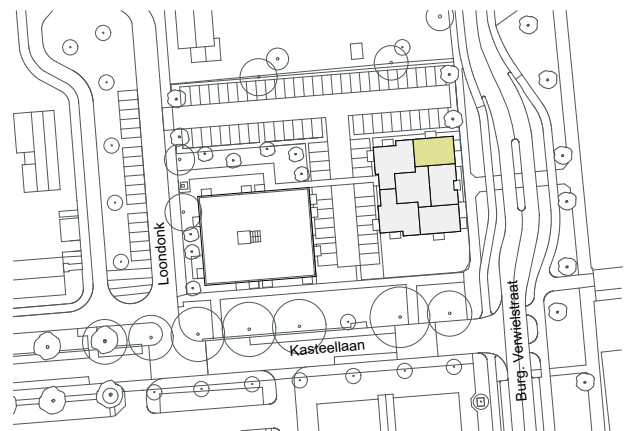

**75 huurappartementen hoek Kasteellaan - Burgemeester Verwieelstraat Waalwijk**

Burgemeester Verwieelstraat 2b-06, 5141 BD WAALWIJK - hoekwoning type D - eerste verdieping

schaal 1:100

d.d. 20-02-2025

**75 huurappartementen hoek Kasteellaan - Burgemeester Verwieelstraat Waalwijk**

Burgemeester Verwieelstraat 2b-09, 5141 BD WAALWIJK - hoekwoning type D - tweede verdieping

schaal 1:100

d.d. 20-02-2025

75 huurappartementen hoek Kasteellaan - Burgemeester Verwieelstraat Waalwijk

Burgemeester Verwieelstraat 2b-34, 5141 BD WAALWIJK - hoekwoning type D - zevende verdieping

schaal 1:100

d.d. 02-12-2024

**75 huurappartementen hoek Kasteellaan - Burgemeester Verwielstraat Waalwijk**

Burgemeester Verwielstraat 2b-41, 5141 BD WAALWIJK - hoekwoning type D - achtste verdieping

schaal 1:100