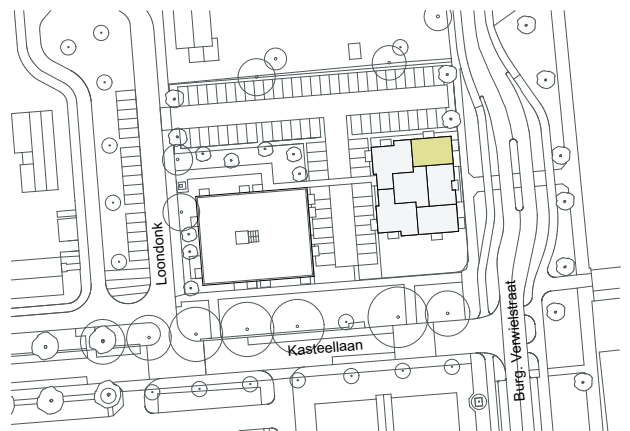

**75 huurappartementen hoek Kasteellaan - Burgemeester Verwieelstraat Waalwijk**

Burgemeester Verwieelstraat 2b-06, 5141 BD WAALWIJK - hoekwoning type D - eerste verdieping

schaal 1:100

d.d. 20-02-2025

**75 huurappartementen hoek Kasteellaan - Burgemeester Verwieelstraat Waalwijk**

Burgemeester Verwieelstraat 2b-09, 5141 BD WAALWIJK - hoekwoning type D - tweede verdieping

schaal 1:100

d.d. 20-02-2025

75 huurappartementen hoek Kasteellaan - Burgemeester Verwieelstraat Waalwijk

Burgemeester Verwieelstraat 2b-34, 5141 BD WAALWIJK - hoekwoning type D - zevende verdieping

schaal 1:100

d.d. 02-12-2024

**75 huurappartementen hoek Kasteellaan - Burgemeester Verwielstraat Waalwijk**

Burgemeester Verwielstraat 2b-41, 5141 BD WAALWIJK - hoekwoning type D - achtste verdieping

schaal 1:100