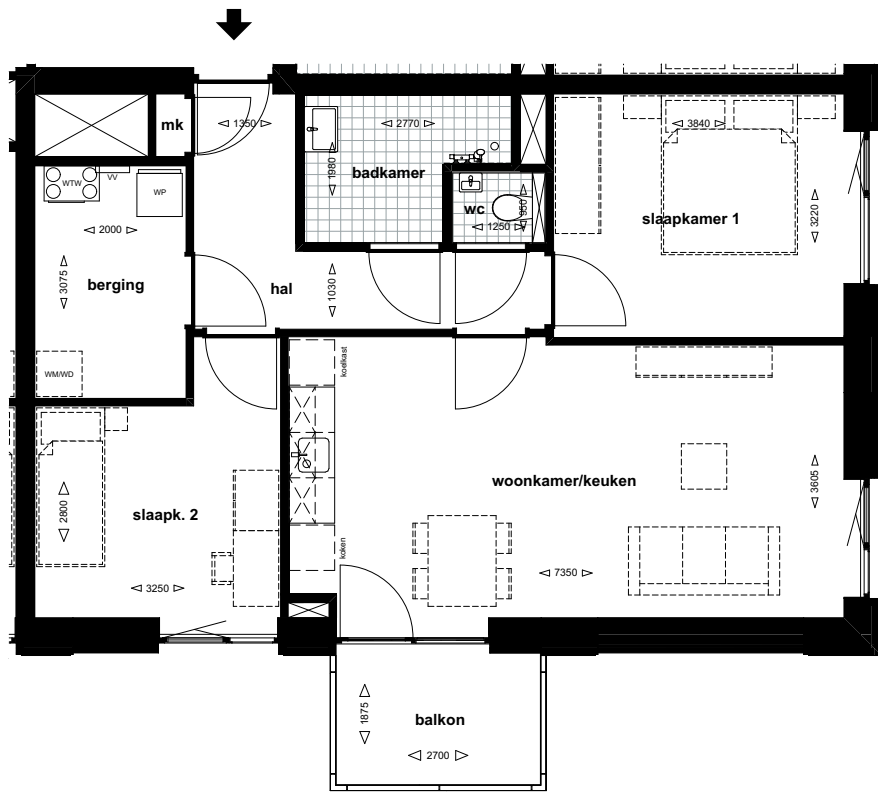

Burgemeester Verwieelstraat 2b-09, 5141 BD WAALWIJK - hoekwoning type D - tweede verdieping

schaal 1:100

d.d. 20-02-2025

75 huurappartementen hoek Kasteellaan - Burgemeester Verwieelstraat Waalwijk

Burgemeester Verwieelstraat 2b-34, 5141 BD WAALWIJK - hoekwoning type D - zevende verdieping

schaal 1:100

d.d. 02-12-2024

**75 huurappartementen hoek Kasteellaan - Burgemeester Verwielstraat Waalwijk**

Burgemeester Verwielstraat 2b-41, 5141 BD WAALWIJK - hoekwoning type D - achtste verdieping

schaal 1:100