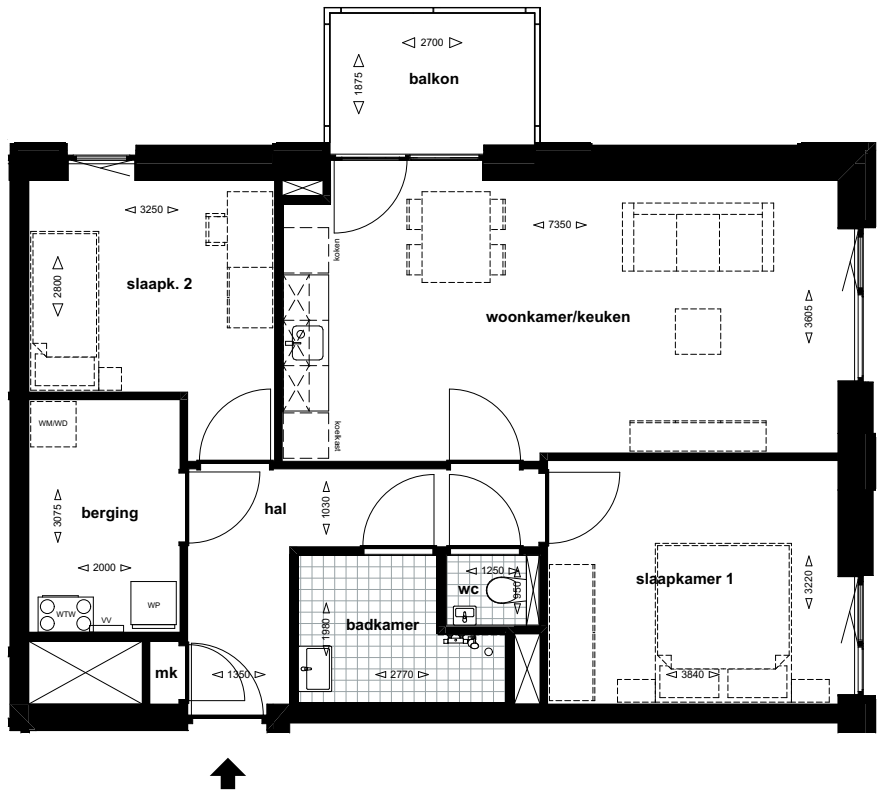

**75 huurappartementen hoek Kasteellaan - Burgemeester Verwieelstraat Waalwijk**

Burgemeester Verwieelstraat 2b-06, 5141 BD WAALWIJK - hoekwoning type D - eerste verdieping

schaal 1:100

d.d. 20-02-2025

**75 huurappartementen hoek Kasteellaan - Burgemeester Verwieelstraat Waalwijk**

Burgemeester Verwieelstraat 2b-09, 5141 BD WAALWIJK - hoekwoning type D - tweede verdieping

schaal 1:100

d.d. 20-02-2025

75 huurappartementen hoek Kasteellaan - Burgemeester Verwieelstraat Waalwijk

Burgemeester Verwieelstraat 2b-34, 5141 BD WAALWIJK - hoekwoning type D - zevende verdieping

schaal 1:100

d.d. 02-12-2024

**75 huurappartementen hoek Kasteellaan - Burgemeester Verwielstraat Waalwijk**

Burgemeester Verwielstraat 2b-41, 5141 BD WAALWIJK - hoekwoning type D - achtste verdieping

schaal 1:100