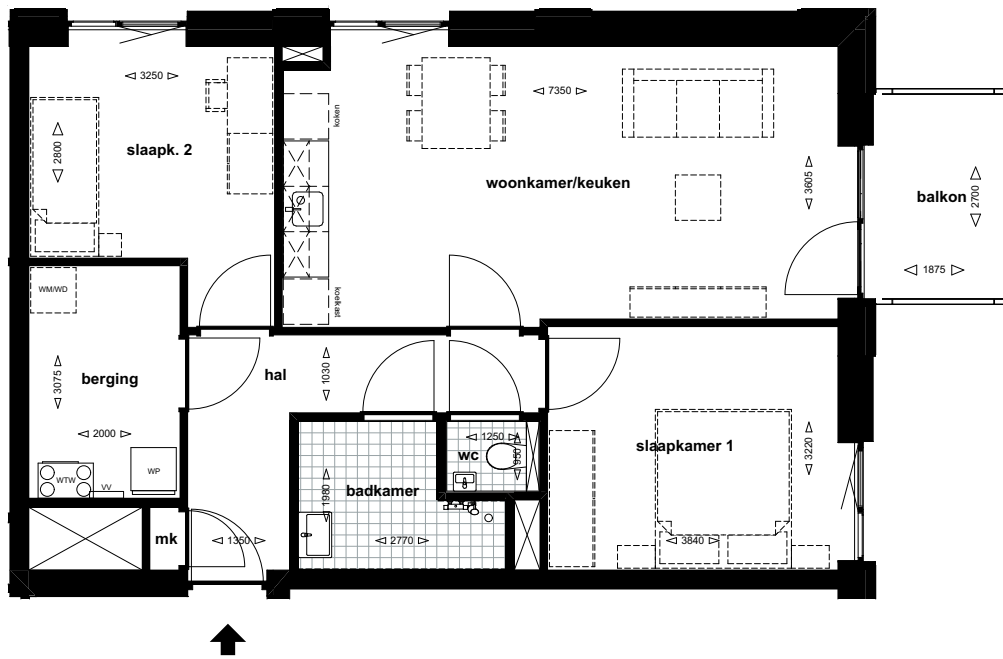

**75 huurappartementen hoek Kasteellaan - Burgemeester Verwieelstraat Waalwijk**

Burgemeester Verwieelstraat 2b-06, 5141 BD WAALWIJK - hoekwoning type D - eerste verdieping

schaal 1:100

d.d. 20-02-2025

**75 huurappartementen hoek Kasteellaan - Burgemeester Verwieelstraat Waalwijk**

Burgemeester Verwieelstraat 2b-09, 5141 BD WAALWIJK - hoekwoning type D - tweede verdieping

schaal 1:100

d.d. 20-02-2025

75 huurappartementen hoek Kasteellaan - Burgemeester Verwieelstraat Waalwijk

Burgemeester Verwieelstraat 2b-34, 5141 BD WAALWIJK - hoekwoning type D - zevende verdieping

schaal 1:100

d.d. 02-12-2024

**75 huurappartementen hoek Kasteellaan - Burgemeester Verwielstraat Waalwijk**

Burgemeester Verwielstraat 2b-41, 5141 BD WAALWIJK - hoekwoning type D - achtste verdieping

schaal 1:100