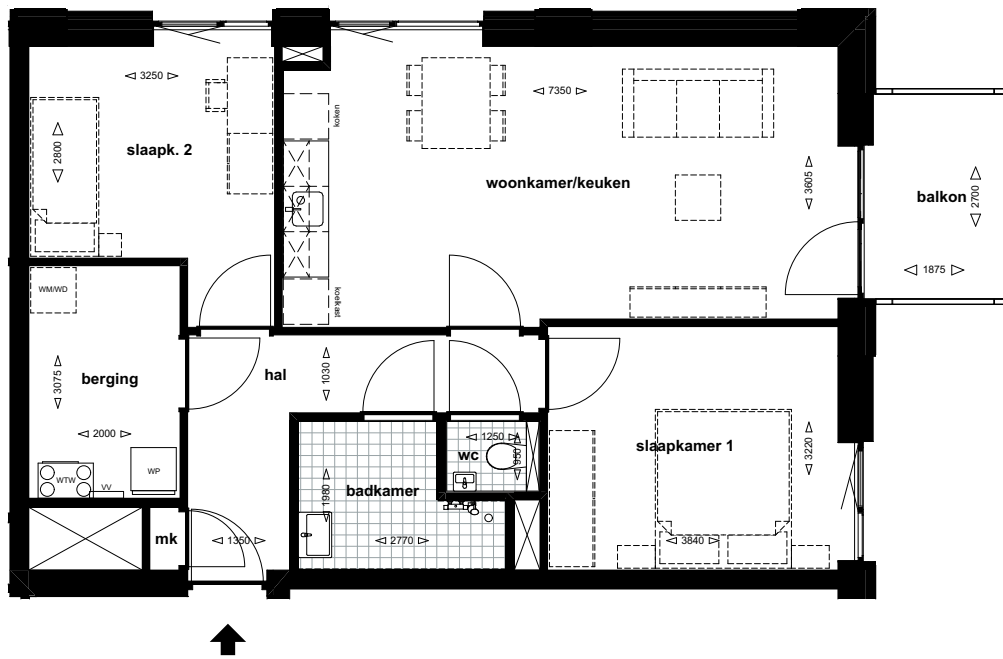

Burgemeester Verwieelstraat 2b-09, 5141 BD WAALWIJK - hoekwoning type D - tweede verdieping

schaal 1:100

d.d. 20-02-2025

75 huurappartementen hoek Kasteellaan - Burgemeester Verwieelstraat Waalwijk

Burgemeester Verwieelstraat 2b-34, 5141 BD WAALWIJK - hoekwoning type D - zevende verdieping

schaal 1:100

d.d. 02-12-2024

**75 huurappartementen hoek Kasteellaan - Burgemeester Verwielstraat Waalwijk**

Burgemeester Verwielstraat 2b-41, 5141 BD WAALWIJK - hoekwoning type D - achtste verdieping

schaal 1:100