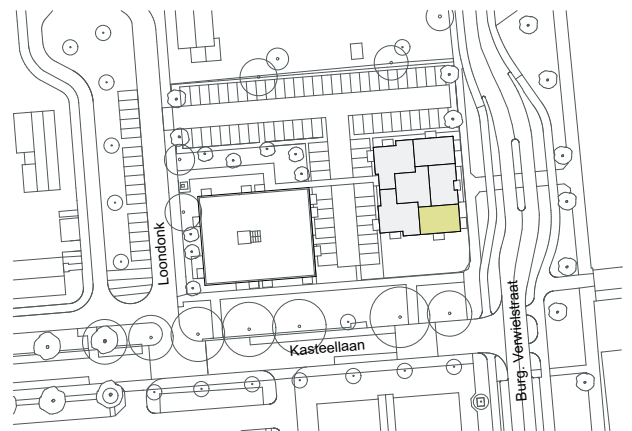

**75 huurappartementen hoek Kasteellaan - Burgemeester Verwieelstraat Waalwijk**

Burgemeester Verwieelstraat 2b-06, 5141 BD WAALWIJK - hoekwoning type D - eerste verdieping

schaal 1:100

d.d. 20-02-2025

**75 huurappartementen hoek Kasteellaan - Burgemeester Verwieelstraat Waalwijk**

Burgemeester Verwieelstraat 2b-09, 5141 BD WAALWIJK - hoekwoning type D - tweede verdieping

schaal 1:100

d.d. 20-02-2025

75 huurappartementen hoek Kasteellaan - Burgemeester Verwieelstraat Waalwijk

Burgemeester Verwieelstraat 2b-34, 5141 BD WAALWIJK - hoekwoning type D - zevende verdieping

schaal 1:100

d.d. 02-12-2024

**75 huurappartementen hoek Kasteellaan - Burgemeester Verwielstraat Waalwijk**

Burgemeester Verwielstraat 2b-41, 5141 BD WAALWIJK - hoekwoning type D - achtste verdieping

schaal 1:100