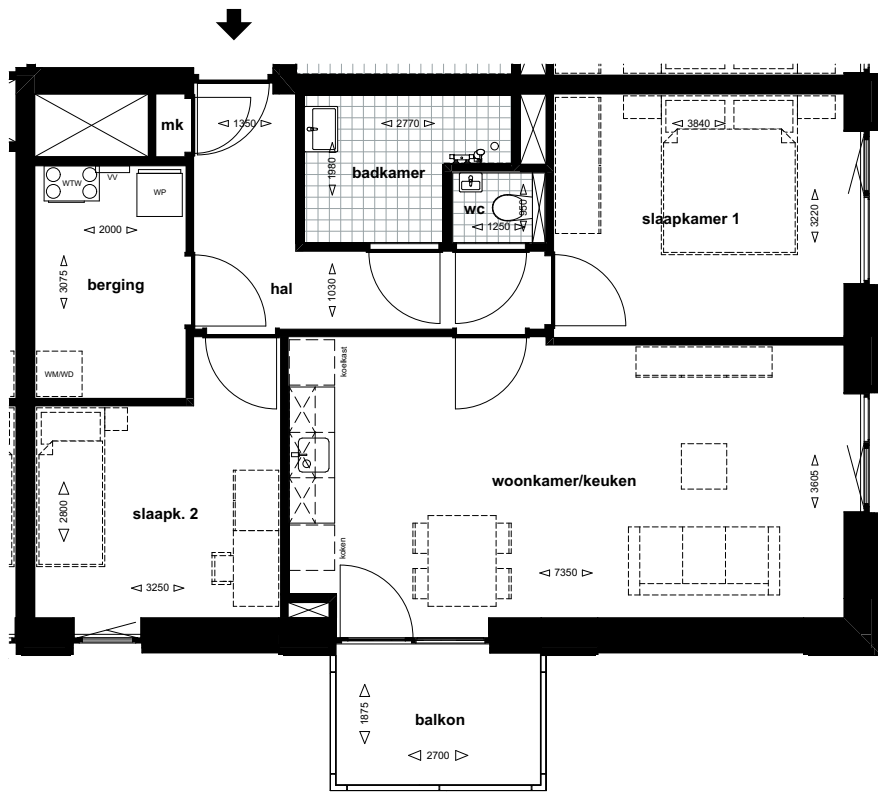

Burgemeester Verwieelstraat 2b-09, 5141 BD WAALWIJK - hoekwoning type D - tweede verdieping

schaal 1:100

d.d. 20-02-2025

75 huurappartementen hoek Kasteellaan - Burgemeester Verwieelstraat Waalwijk

Burgemeester Verwieelstraat 2b-34, 5141 BD WAALWIJK - hoekwoning type D - zevende verdieping

schaal 1:100

d.d. 02-12-2024

**75 huurappartementen hoek Kasteellaan - Burgemeester Verwielstraat Waalwijk**

Burgemeester Verwielstraat 2b-41, 5141 BD WAALWIJK - hoekwoning type D - achtste verdieping

schaal 1:100