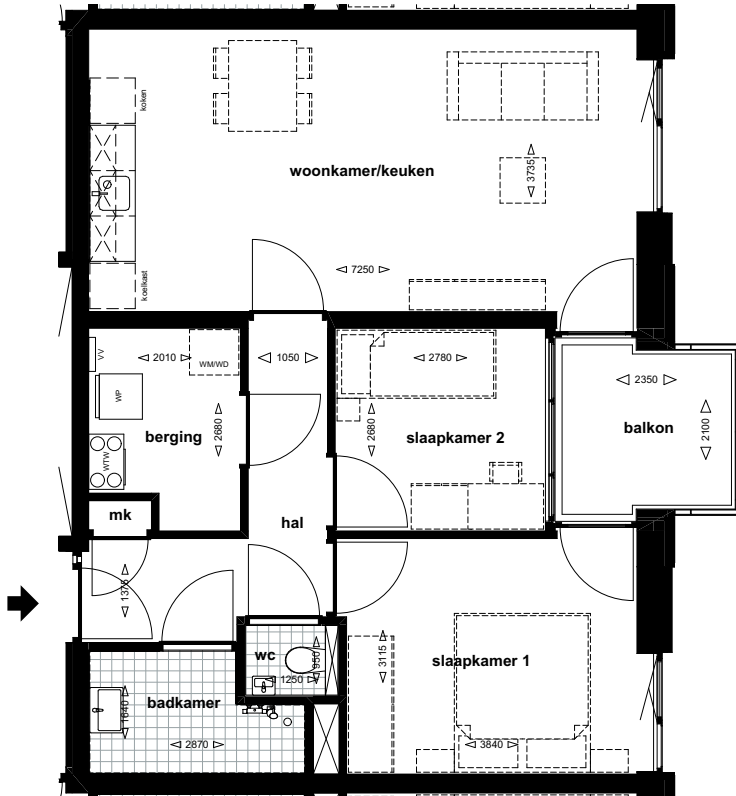

Burgemeester Verwieelstraat 2b-15, 5141 BD WAALWIJK - tussenwoning type E - derde verdieping

schaal 1:100

d.d. 20-02-2025

75 huurappartementen hoek Kasteellaan - Burgemeester Verwielstraat Waalwijk

Burgemeester Verwielstraat 2b-20, 5141 BD WAALWIJK - tussenwoning type E - vierde verdieping

schaal 1:100

d.d. 20-02-2025

75 huurappartementen hoek Kasteellaan - Burgemeester Verwieelstraat Waalwijk

Burgemeester Verwieelstraat 2b-30, 5141 BD WAALWIJK - tussenwoning type E - zesde verdieping

schaal 1:100