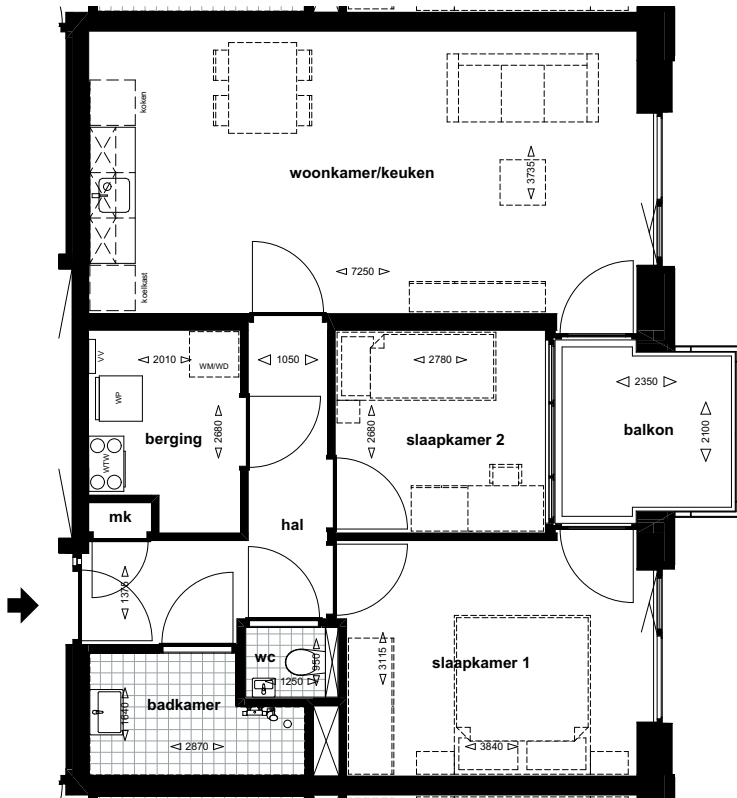

Burgemeester Verwieelstraat 2b-15, 5141 BD WAALWIJK - tussenwoning type E - derde verdieping

schaal 1:100

d.d. 20-02-2025

75 huurappartementen hoek Kasteellaan - Burgemeester Verwielstraat Waalwijk

Burgemeester Verwielstraat 2b-20, 5141 BD WAALWIJK - tussenwoning type E - vierde verdieping

schaal 1:100

d.d. 20-02-2025

75 huurappartementen hoek Kasteellaan - Burgemeester Verwieelstraat Waalwijk

Burgemeester Verwieelstraat 2b-30, 5141 BD WAALWIJK - tussenwoning type E - zesde verdieping

schaal 1:100