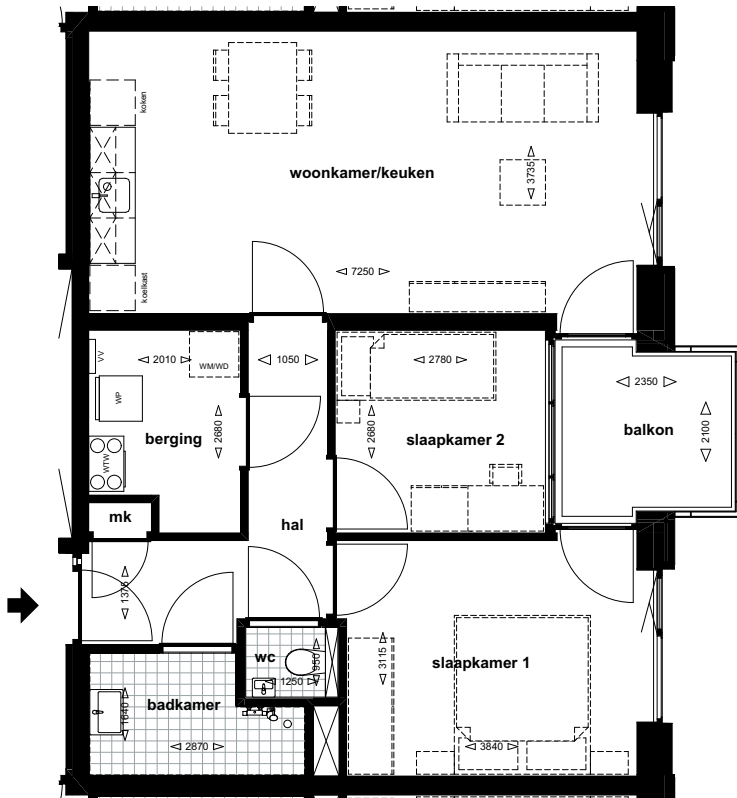

75 huurappartementen hoek Kasteellaan - Burgemeester Verwieelstraat Waalwijk

Burgemeester Verwieelstraat 2b-05, 5141 BD WAALWIJK - tussenwoning type E - eerste verdieping

schaal 1:100

d.d. 20-02-2025

75 huurappartementen hoek Kasteellaan - Burgemeester Verwieelstraat Waalwijk

Burgemeester Verwieelstraat 2b-15, 5141 BD WAALWIJK - tussenwoning type E - derde verdieping

schaal 1:100

d.d. 20-02-2025

75 huurappartementen hoek Kasteellaan - Burgemeester Verwielstraat Waalwijk

Burgemeester Verwielstraat 2b-20, 5141 BD WAALWIJK - tussenwoning type E - vierde verdieping

schaal 1:100

d.d. 20-02-2025

75 huurappartementen hoek Kasteellaan - Burgemeester Verwieelstraat Waalwijk

Burgemeester Verwieelstraat 2b-30, 5141 BD WAALWIJK - tussenwoning type E - zesde verdieping

schaal 1:100