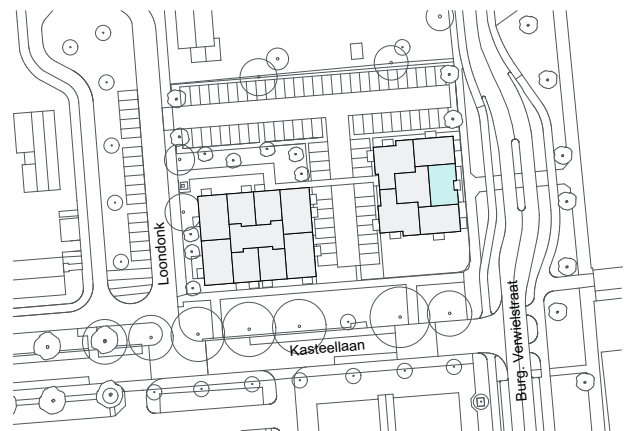

75 huurappartementen hoek Kasteellaan - Burgemeester Verwieelstraat Waalwijk

Burgemeester Verwieelstraat 2b-05, 5141 BD WAALWIJK - tussenwoning type E - eerste verdieping

schaal 1:100

d.d. 20-02-2025

75 huurappartementen hoek Kasteellaan - Burgemeester Verwieelstraat Waalwijk

Burgemeester Verwieelstraat 2b-15, 5141 BD WAALWIJK - tussenwoning type E - derde verdieping

schaal 1:100

d.d. 20-02-2025

75 huurappartementen hoek Kasteellaan - Burgemeester Verwielstraat Waalwijk

Burgemeester Verwielstraat 2b-20, 5141 BD WAALWIJK - tussenwoning type E - vierde verdieping

schaal 1:100

d.d. 20-02-2025

75 huurappartementen hoek Kasteellaan - Burgemeester Verwieelstraat Waalwijk

Burgemeester Verwieelstraat 2b-30, 5141 BD WAALWIJK - tussenwoning type E - zesde verdieping

schaal 1:100