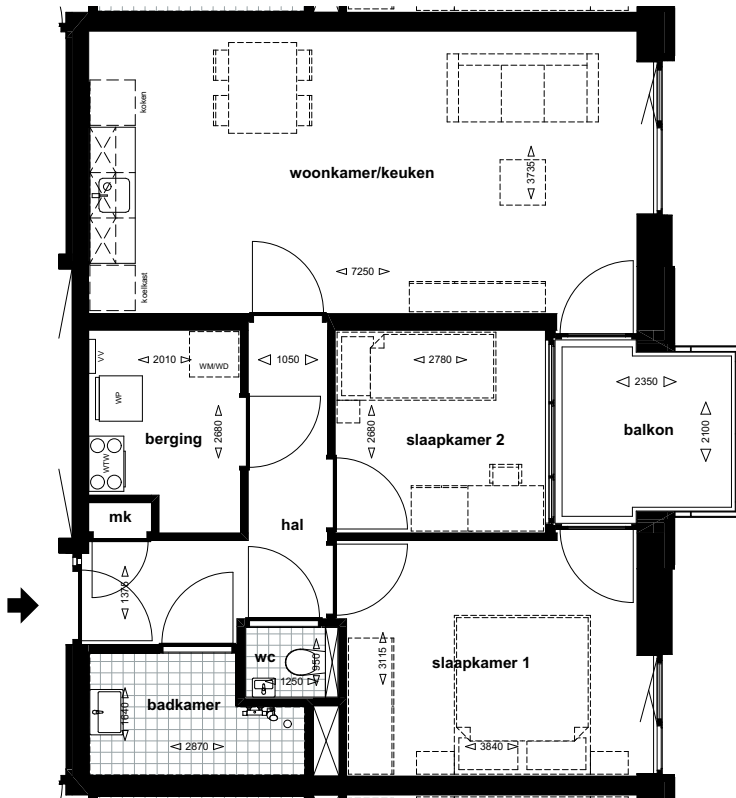

75 huurappartementen hoek Kasteellaan - Burgemeester Verwieelstraat Waalwijk

Burgemeester Verwieelstraat 2b-05, 5141 BD WAALWIJK - tussenwoning type E - eerste verdieping

schaal 1:100

d.d. 20-02-2025

75 huurappartementen hoek Kasteellaan - Burgemeester Verwieelstraat Waalwijk

Burgemeester Verwieelstraat 2b-15, 5141 BD WAALWIJK - tussenwoning type E - derde verdieping

schaal 1:100

d.d. 20-02-2025

75 huurappartementen hoek Kasteellaan - Burgemeester Verwielstraat Waalwijk

Burgemeester Verwielstraat 2b-20, 5141 BD WAALWIJK - tussenwoning type E - vierde verdieping

schaal 1:100

d.d. 20-02-2025

75 huurappartementen hoek Kasteellaan - Burgemeester Verwieelstraat Waalwijk

Burgemeester Verwieelstraat 2b-30, 5141 BD WAALWIJK - tussenwoning type E - zesde verdieping

schaal 1:100