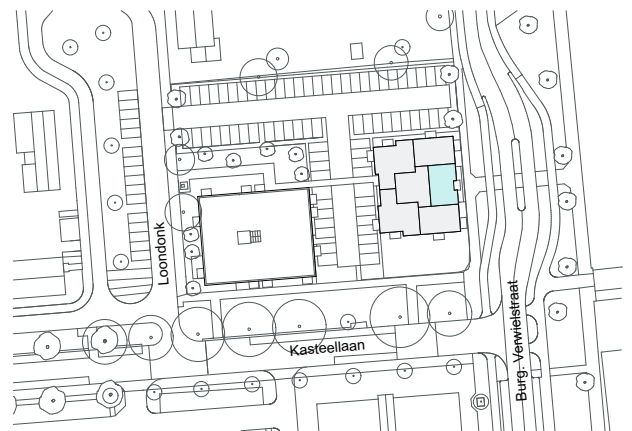

75 huurappartementen hoek Kasteellaan - Burgemeester Verwieelstraat Waalwijk

Burgemeester Verwieelstraat 2b-05, 5141 BD WAALWIJK - tussenwoning type E - eerste verdieping

schaal 1:100

d.d. 20-02-2025

75 huurappartementen hoek Kasteellaan - Burgemeester Verwieelstraat Waalwijk

Burgemeester Verwieelstraat 2b-15, 5141 BD WAALWIJK - tussenwoning type E - derde verdieping

schaal 1:100

d.d. 20-02-2025

75 huurappartementen hoek Kasteellaan - Burgemeester Verwielstraat Waalwijk

Burgemeester Verwielstraat 2b-20, 5141 BD WAALWIJK - tussenwoning type E - vierde verdieping

schaal 1:100

d.d. 20-02-2025

75 huurappartementen hoek Kasteellaan - Burgemeester Verwieelstraat Waalwijk

Burgemeester Verwieelstraat 2b-30, 5141 BD WAALWIJK - tussenwoning type E - zesde verdieping

schaal 1:100