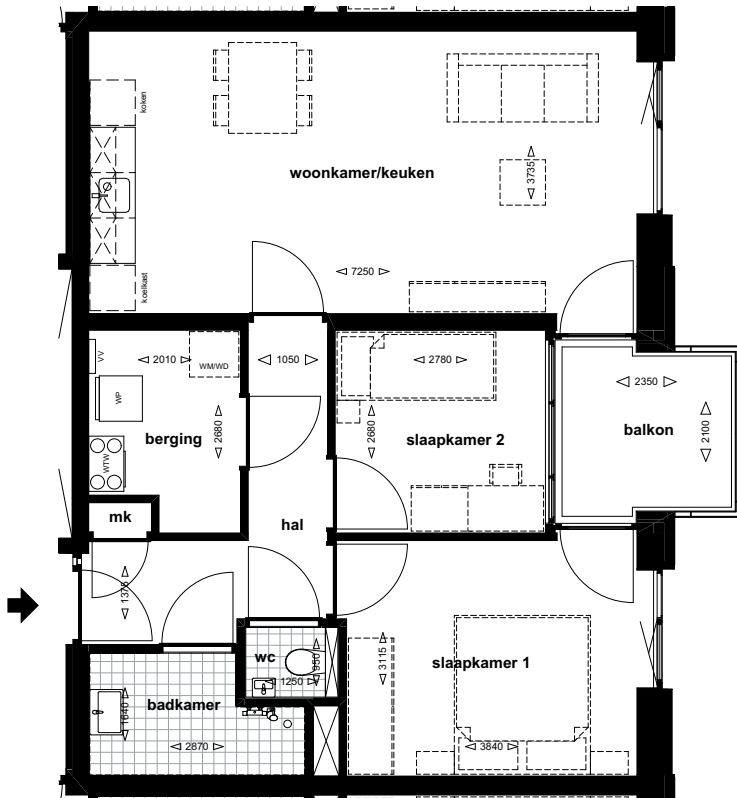

75 huurappartementen hoek Kasteellaan - Burgemeester Verwieelstraat Waalwijk

Burgemeester Verwieelstraat 2b-05, 5141 BD WAALWIJK - tussenwoning type E - eerste verdieping

schaal 1:100

d.d. 20-02-2025

75 huurappartementen hoek Kasteellaan - Burgemeester Verwieelstraat Waalwijk

Burgemeester Verwieelstraat 2b-15, 5141 BD WAALWIJK - tussenwoning type E - derde verdieping

schaal 1:100

d.d. 20-02-2025

75 huurappartementen hoek Kasteellaan - Burgemeester Verwielstraat Waalwijk

Burgemeester Verwielstraat 2b-20, 5141 BD WAALWIJK - tussenwoning type E - vierde verdieping

schaal 1:100

d.d. 20-02-2025

75 huurappartementen hoek Kasteellaan - Burgemeester Verwieelstraat Waalwijk

Burgemeester Verwieelstraat 2b-30, 5141 BD WAALWIJK - tussenwoning type E - zesde verdieping

schaal 1:100