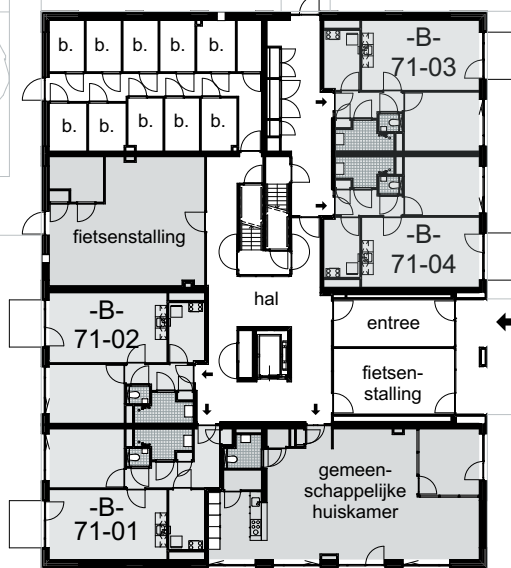

Burg. Verwielstraat

Kasteellaan

Loondonk

■ woningen en bijbehorende ruimten voor Chapeau Woonkring Waalwijk

75 huurappartementen hoek Kasteellaan - Burgemeester Verwielstraat Waalwijk
overzicht situatie / begane grond

schaal 1:400
d.d. 20-02-2025