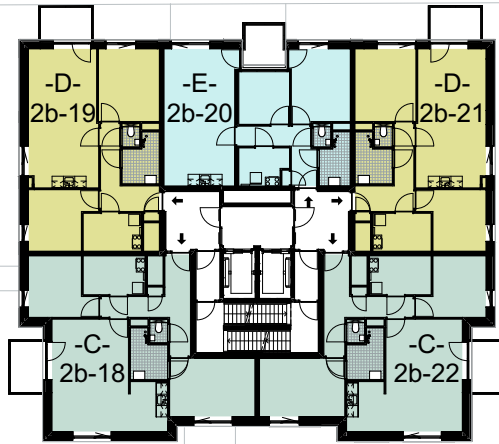

Burg. Verwielstraat

Kasteellaan

Loondonk