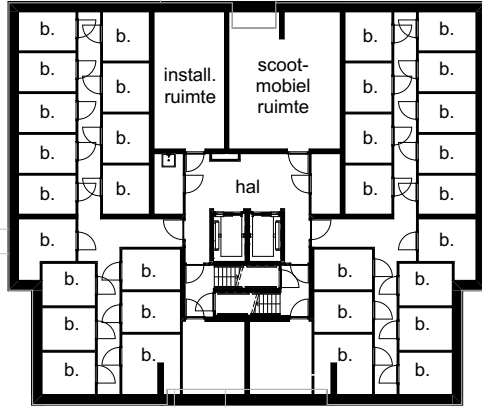

Burg. Verwielstraat

Kasteellaan

Loondonk