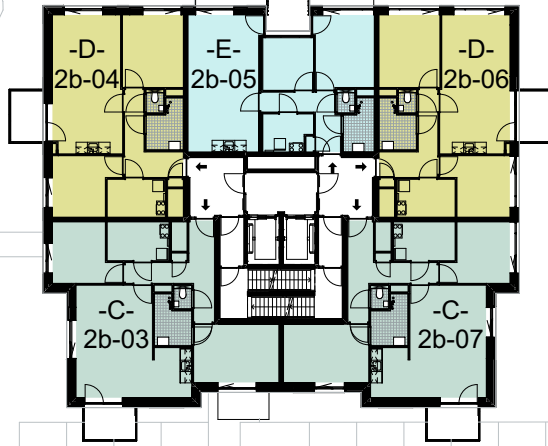

schaal 1:400
d.d. 20-02-2025

Burg. Verwielstraat

Kasteellaan

Loondonk

■ woningen en bijbehorende ruimten voor Chapeau Woonkring Waalwijk

75 huurappartementen hoek Kasteellaan - Burgemeester Verwielstraat Waalwijk
overzicht eerste verdieping