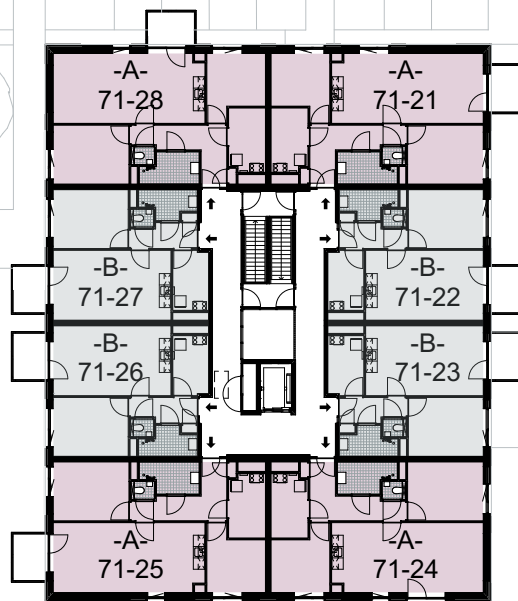

schaal 1:400
d.d. 20-02-2025

Burg. Verwielstraat

Kasteellaan

Loondonk

■ woningen en bijbehorende ruimten voor Chapeau Woonkring Waalwijk

Burg. Verwielstraat

Kasteellaan

Loondonk