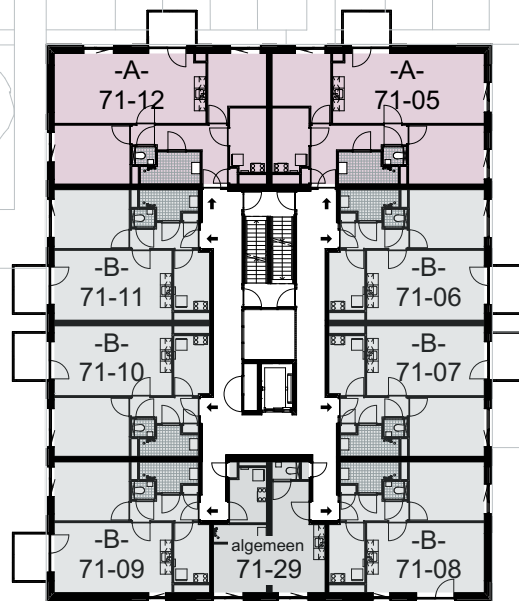

schaal 1:400
d.d. 20-02-2025

Burg. Verwielstraat

Kasteellaan

Loondonk

■ woningen en bijbehorende ruimten voor Chapeau Woonkring Waalwijk

75 huurappartementen hoek Kasteellaan - Burgemeester Verwielstraat Waalwijk
overzicht eerste verdieping