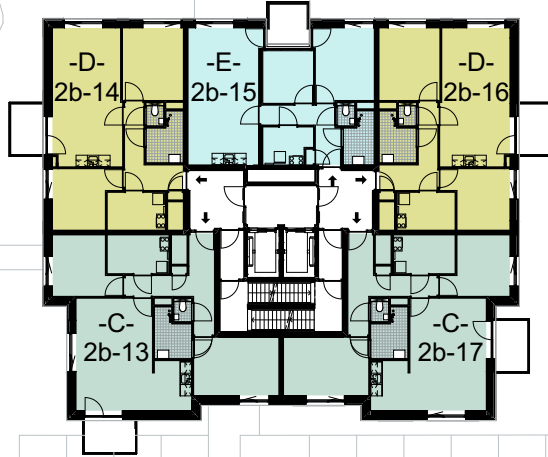

schaal 1:400
d.d. 20-02-2025

Burg. Verwielstraat

Kasteellaan

Loondonk

■ woningen en bijbehorende ruimten voor Chapeau Woonkring Waalwijk

Burg. Verwielstraat

Kasteellaan

Loondonk