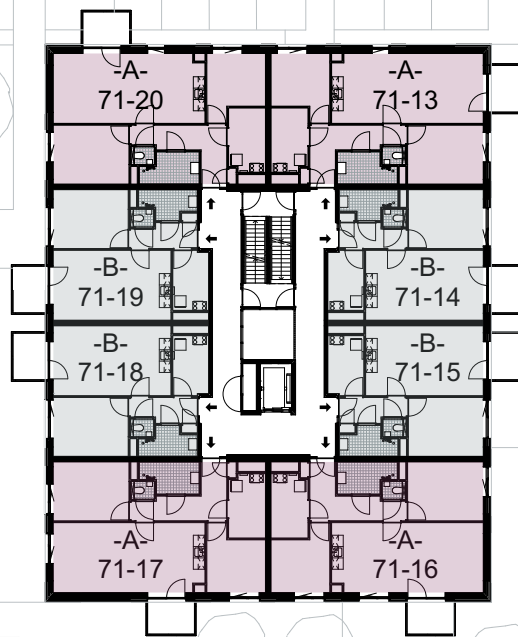

Burg. Verwielstraat

Kasteellaan

Loondonk

■ woningen en bijbehorende ruimten voor Chapeau Woonkring Waalwijk