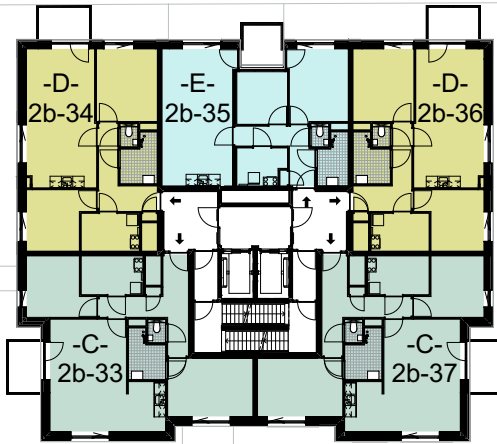

Burg. Verwielstraat

Kasteellaan

Loondonk