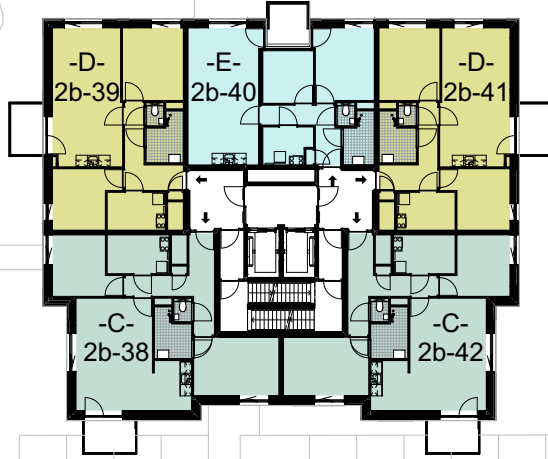

Burg. Verwielstraat

Kasteellaan

Loondonk