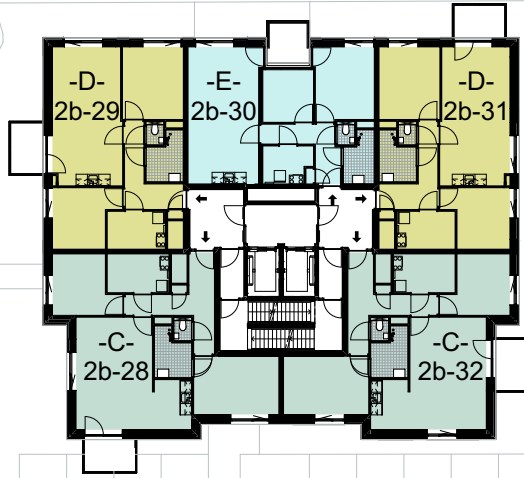

Burg. Verwielstraat

Kasteellaan

Loondonk