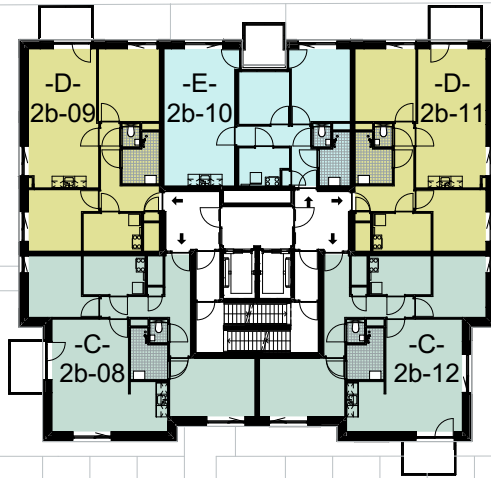

Burg. Verwielstraat

Kasteellaan

Loondonk

■ woningen en bijbehorende ruimten voor Chapeau Woonkring Waalwijk