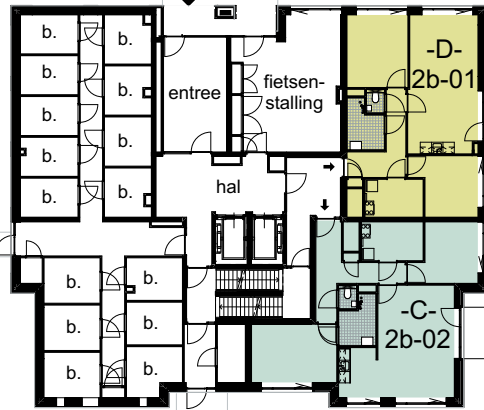

Burg. Verwielstraat

Kasteellaan

Loondonk

■ woningen en bijbehorende ruimten voor Chapeau Woonkring Waalwijk

75 huurappartementen hoek Kasteellaan - Burgemeester Verwielstraat Waalwijk
overzicht situatie / begane grond

schaal 1:400
d.d. 20-02-2025