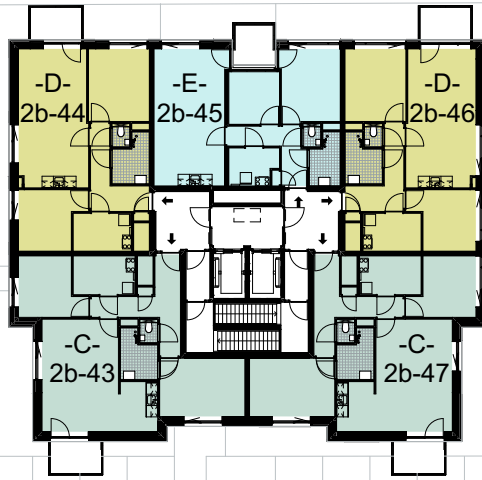

Burg. Verwielstraat

Kasteellaan

Loondonk