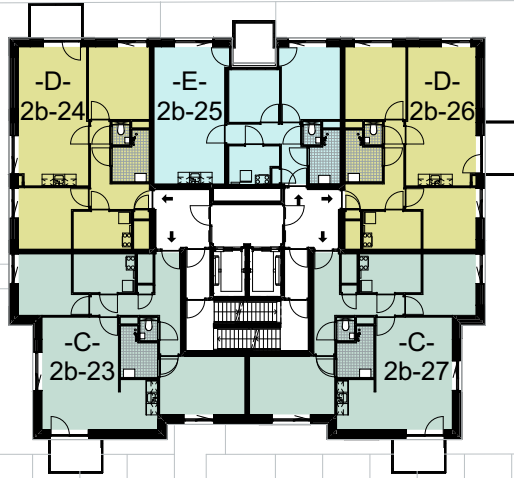

Burg. Verwielstraat

Kasteellaan

Loondonk